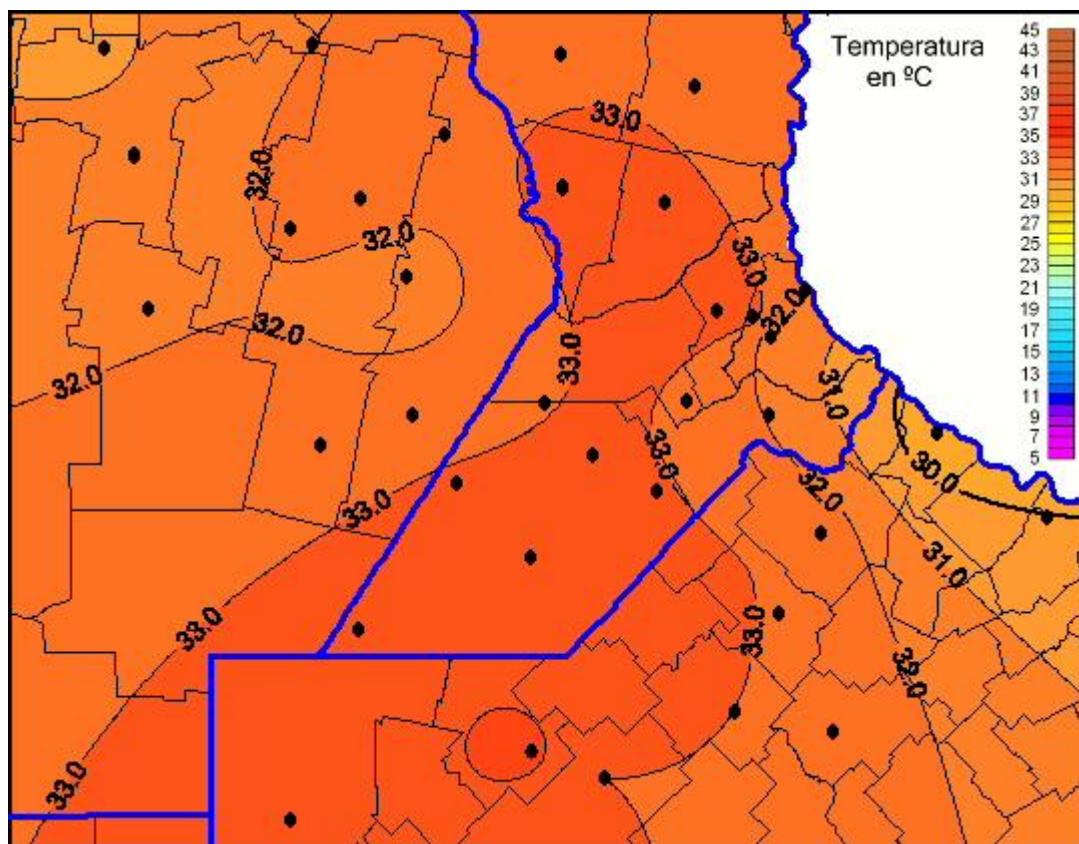

Temperaturas Máximas

Mapa de temperaturas máximas de las las últimas 24 horas.
(Desde las 8:00AM hasta las 8:00AM). Se actualiza a las 10:00hs.

BOLSA
DE COMERCIO
DE ROSARIO

www.facebook.com/BCROficial

twitter.com/bcrgrensa