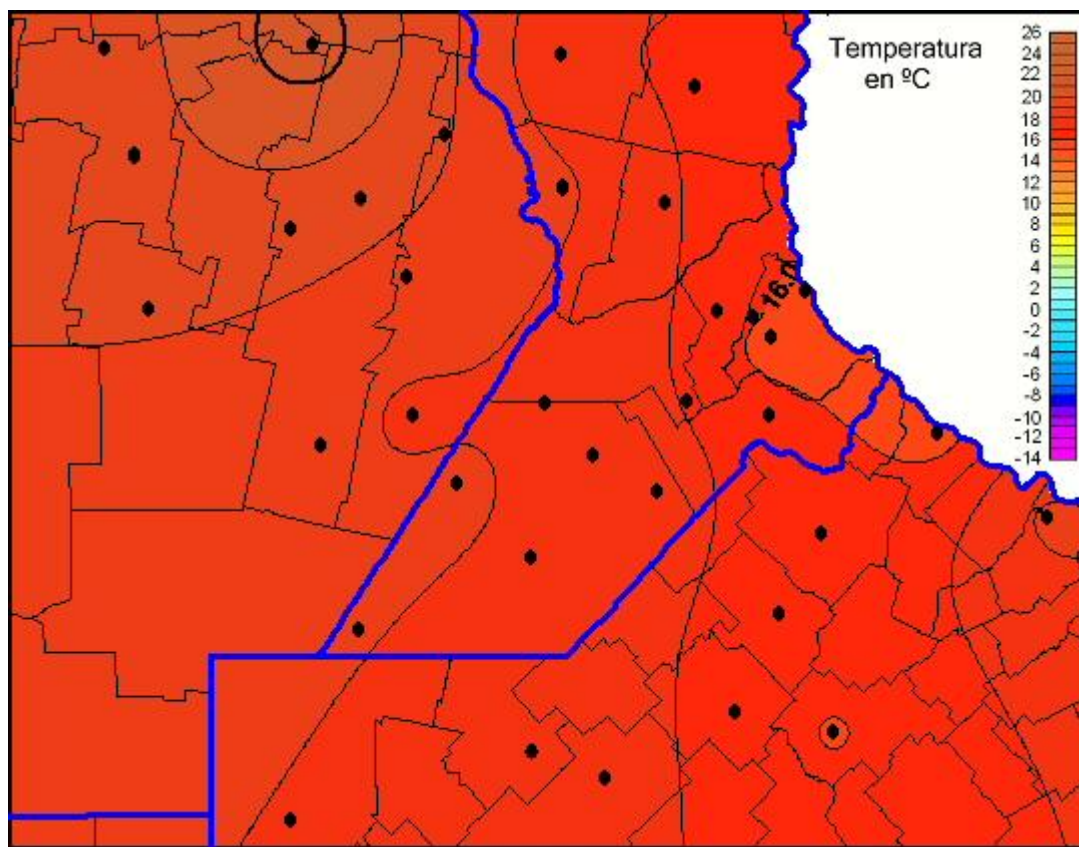

Temperaturas Mínimas

Mapa de temperaturas mínimas de las las últimas 24 horas.
(Desde las 8:00AM hasta las 8:00AM). Se actualiza a las 10:00hs.

BOLSA
DE COMERCIO
DE ROSARIO

 www.facebook.com/BCROficial

 twitter.com/bcrgrensa