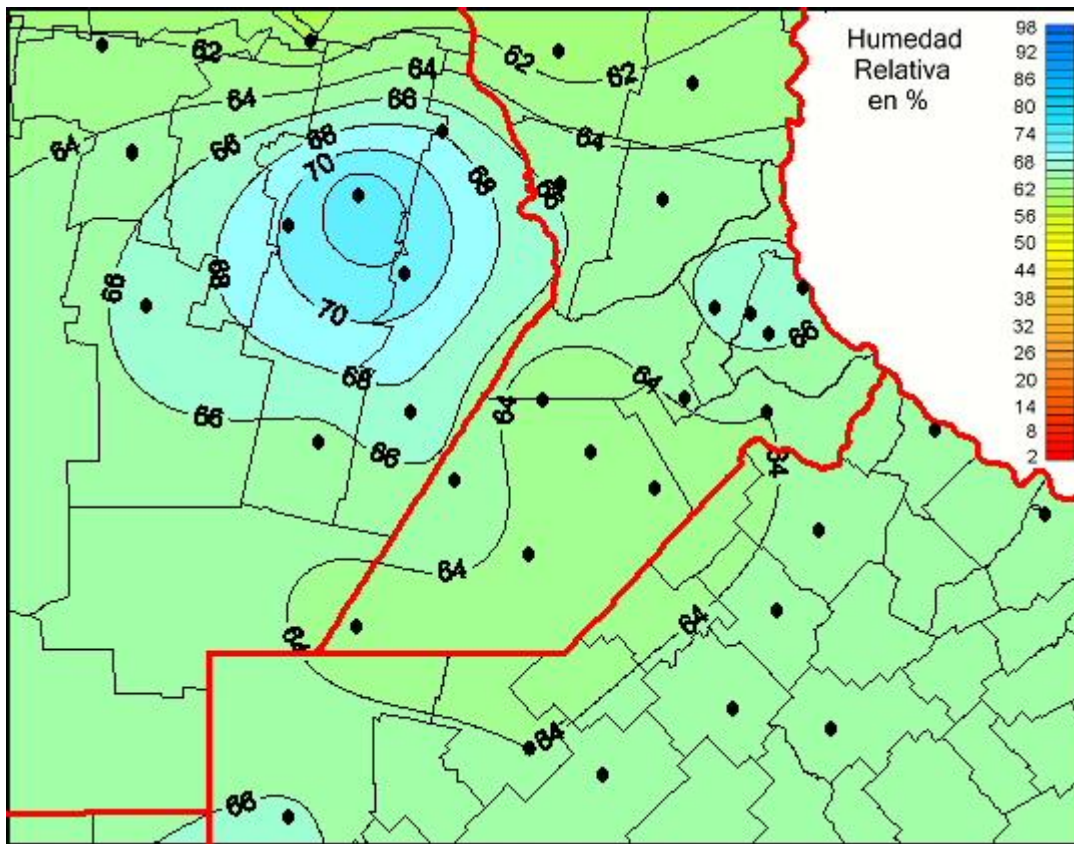

## Humedad Relativa

Mapa de humedad relativa de las últimas 24 horas.  
(Desde las 8:00AM hasta las 8:00AM). Se actualiza a las 10:00hs.