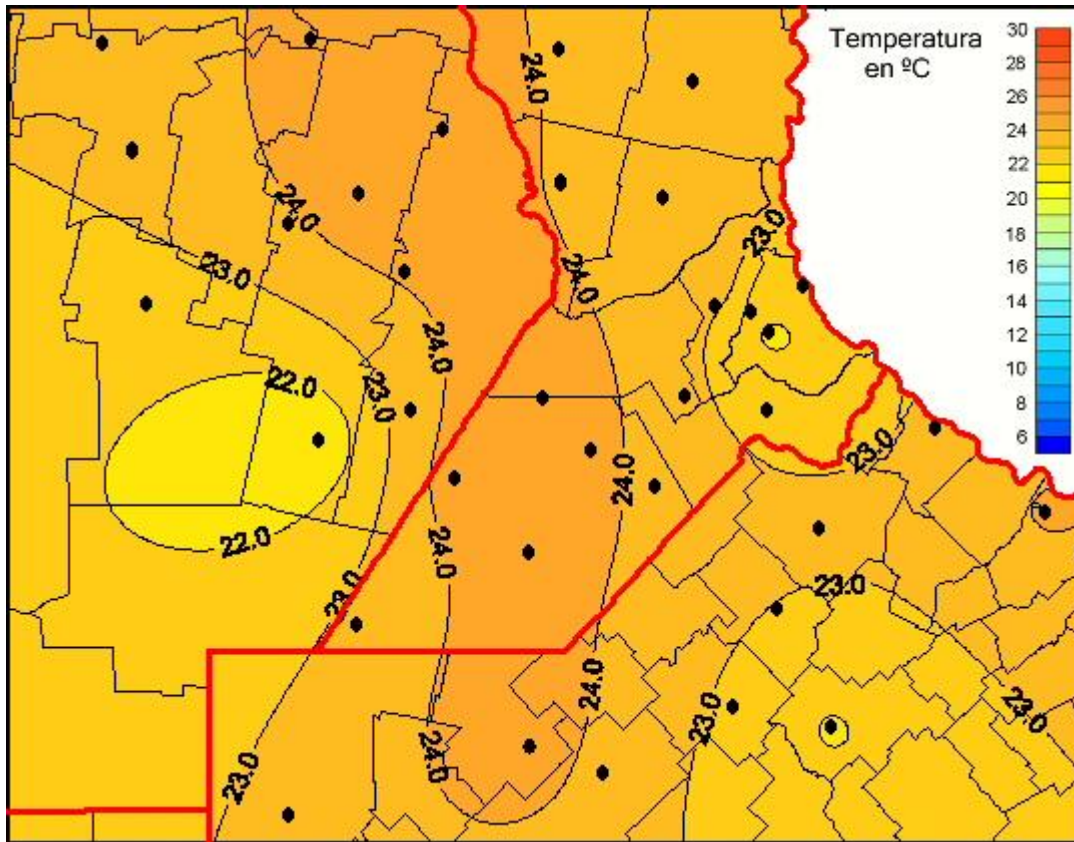

Temperaturas Medias

Mapa de temperaturas medias de las últimas 24 horas.
(Desde las 8:00AM hasta las 8:00AM). Se actualiza a las 10:00hs.