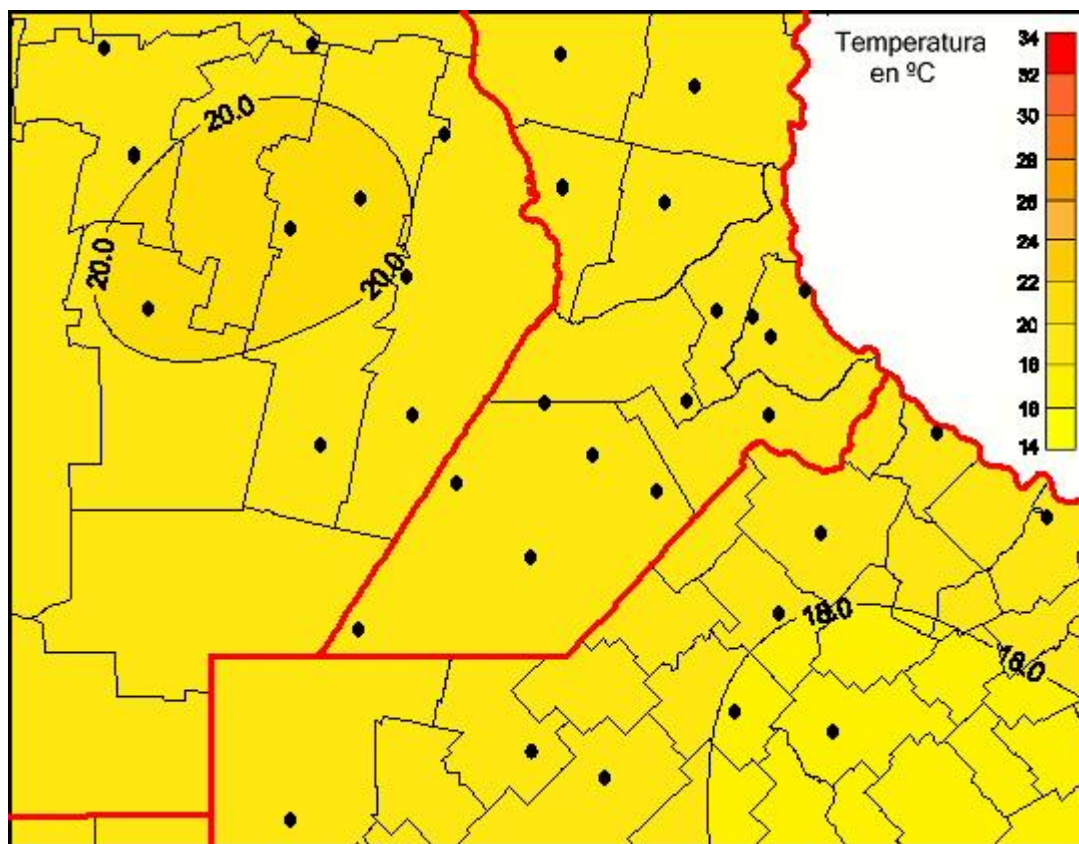

Temperaturas Mínimas

Mapa de temperaturas mínimas de las últimas 24 horas.
(Desde las 8:00AM hasta las 8:00AM). Se actualiza a las 10:00hs.