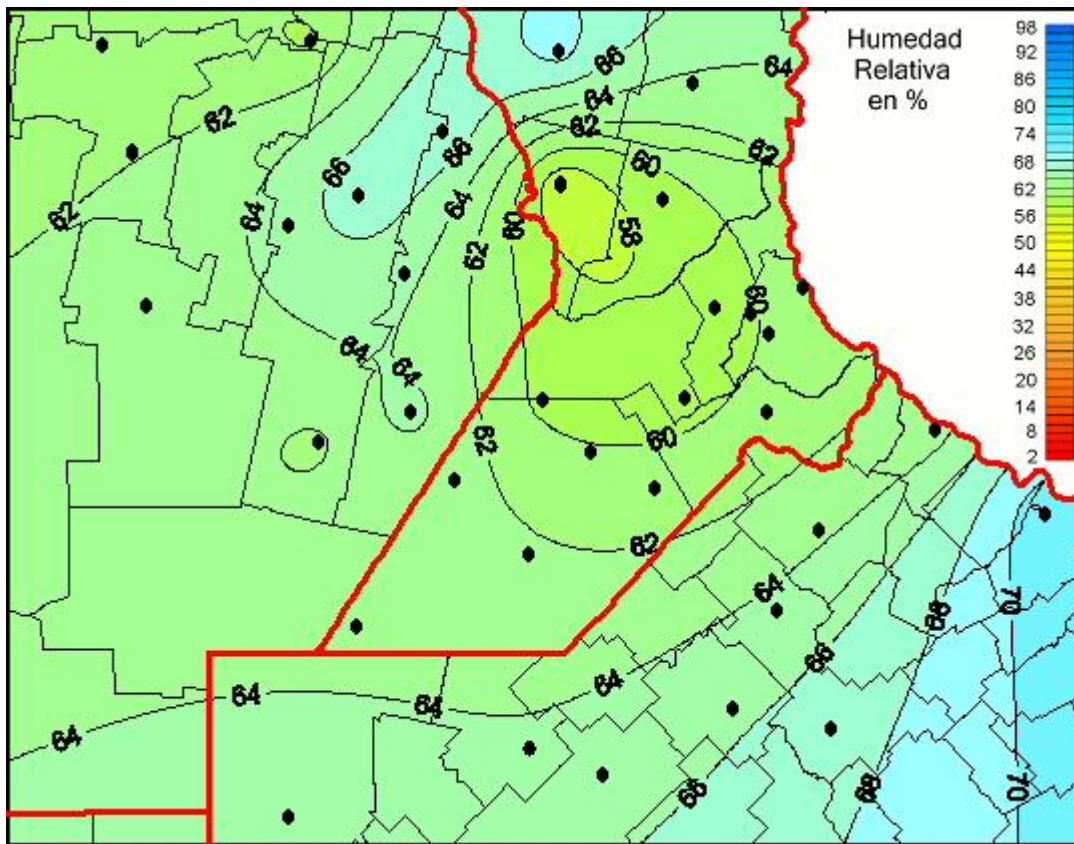

Humedad Relativa

Mapa de humedad relativa de las últimas 24 horas.
(Desde las 8:00AM hasta las 8:00AM). Se actualiza a las 10:00hs.