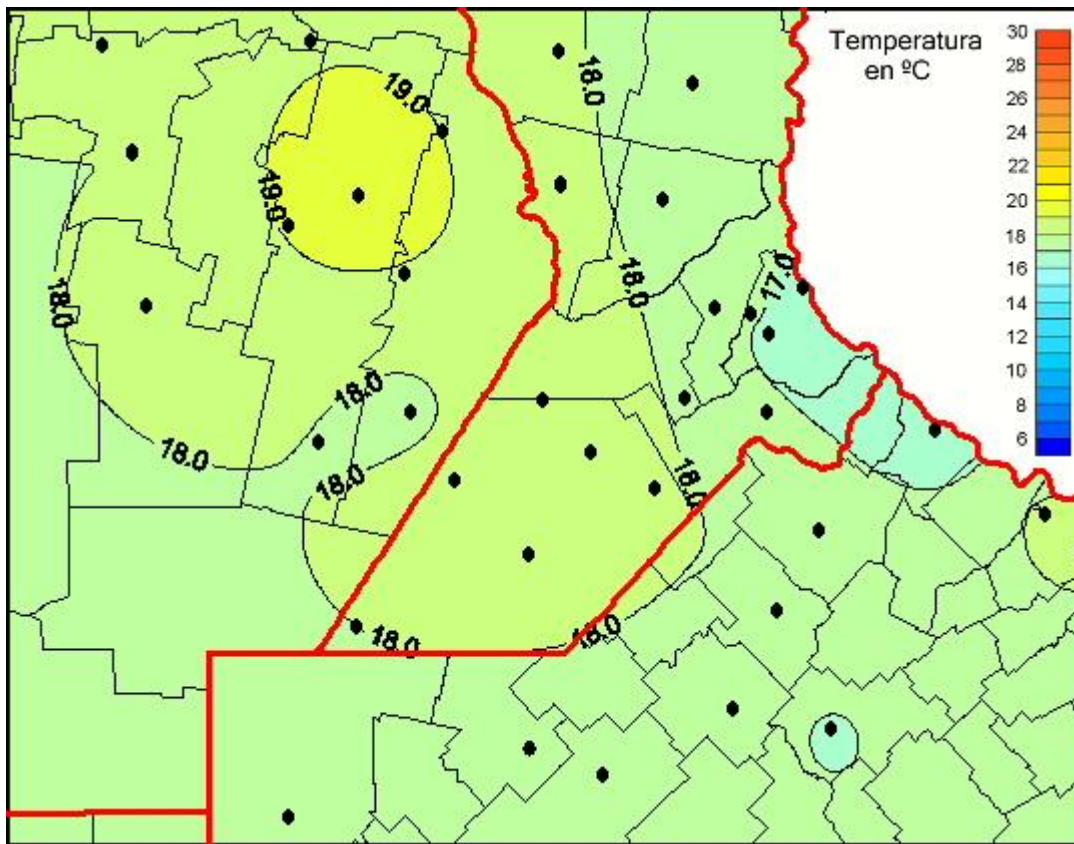

Temperaturas Medias

Mapa de temperaturas medias de las las últimas 120 horas.
(Desde las 8:00AM hasta las 8:00AM). Se actualiza a las 10:00hs.