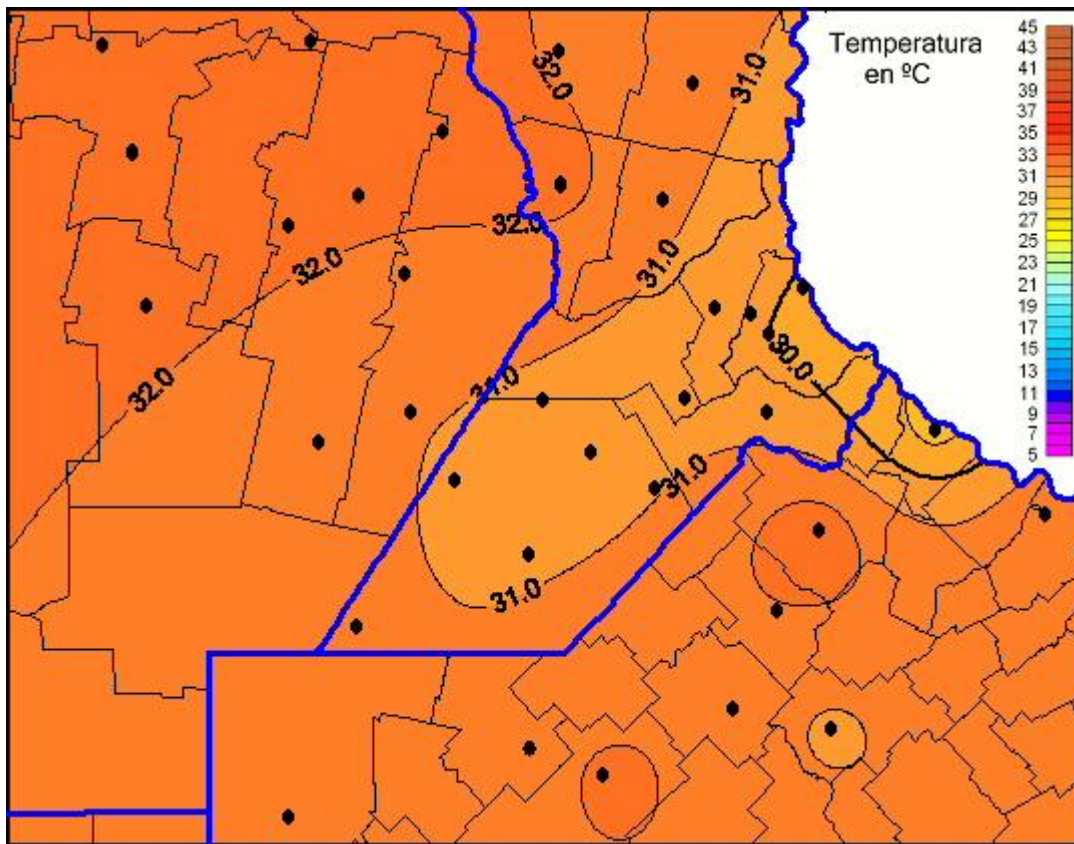

# Temperaturas Máximas

Mapa de temperaturas máximas de las últimas 120 horas.  
(Desde las 8:00AM hasta las 8:00AM). Se actualiza a las 10:00hs.