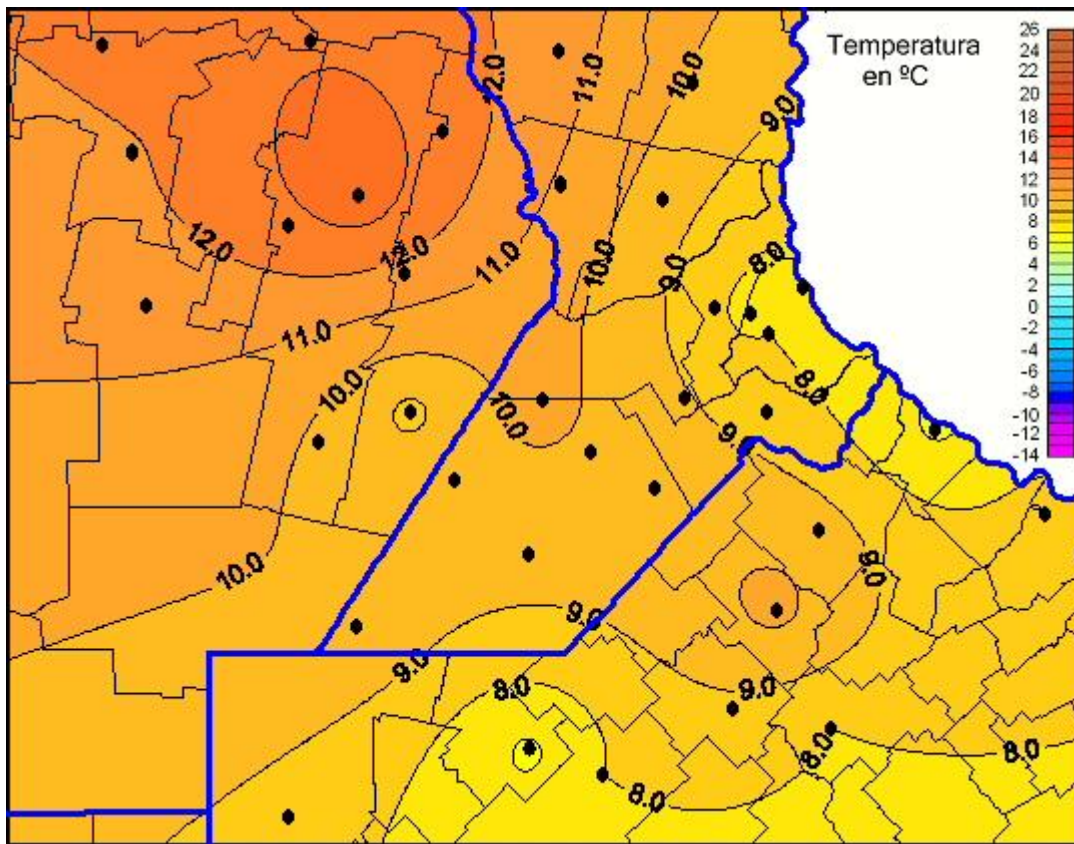

## Temperaturas Mínimas

Mapa de temperaturas mínimas de las las últimas 120 horas.  
(Desde las 8:00AM hasta las 8:00AM). Se actualiza a las 10:00hs.