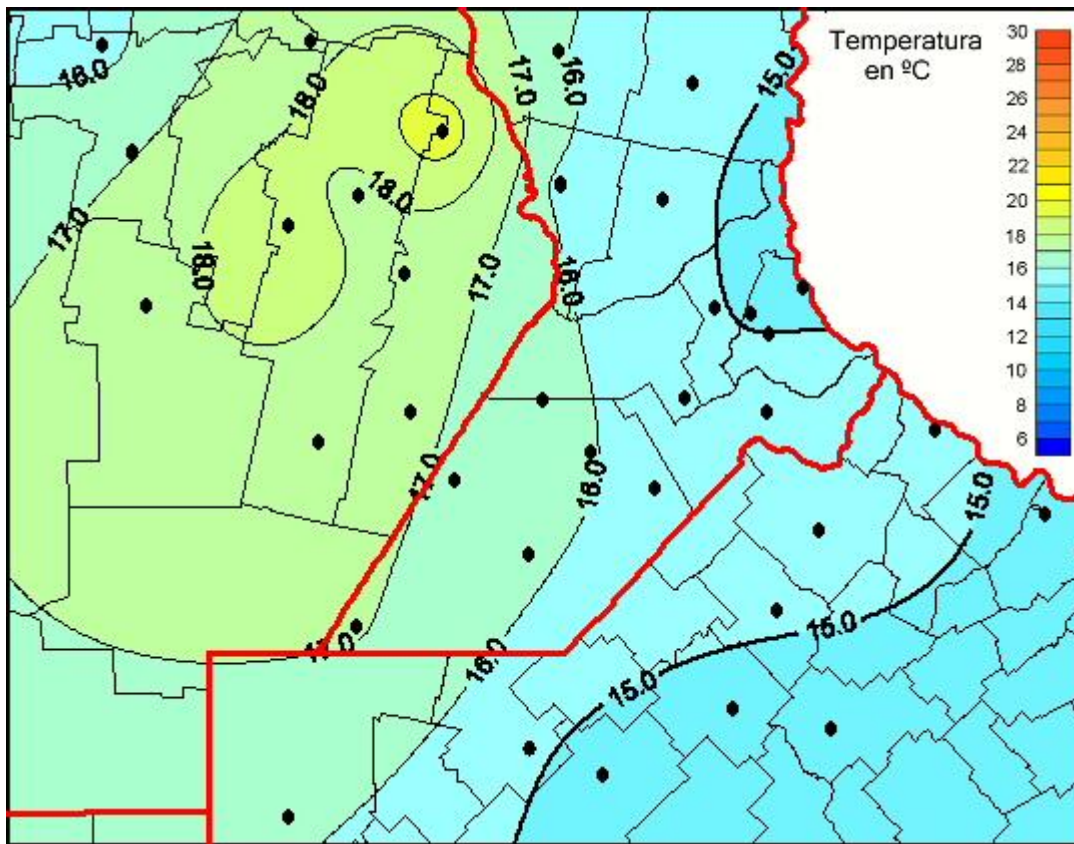

Temperaturas Medias

Mapa de temperaturas medias de las las últimas 24 horas.
(Desde las 8:00AM hasta las 8:00AM). Se actualiza a las 10:00hs.