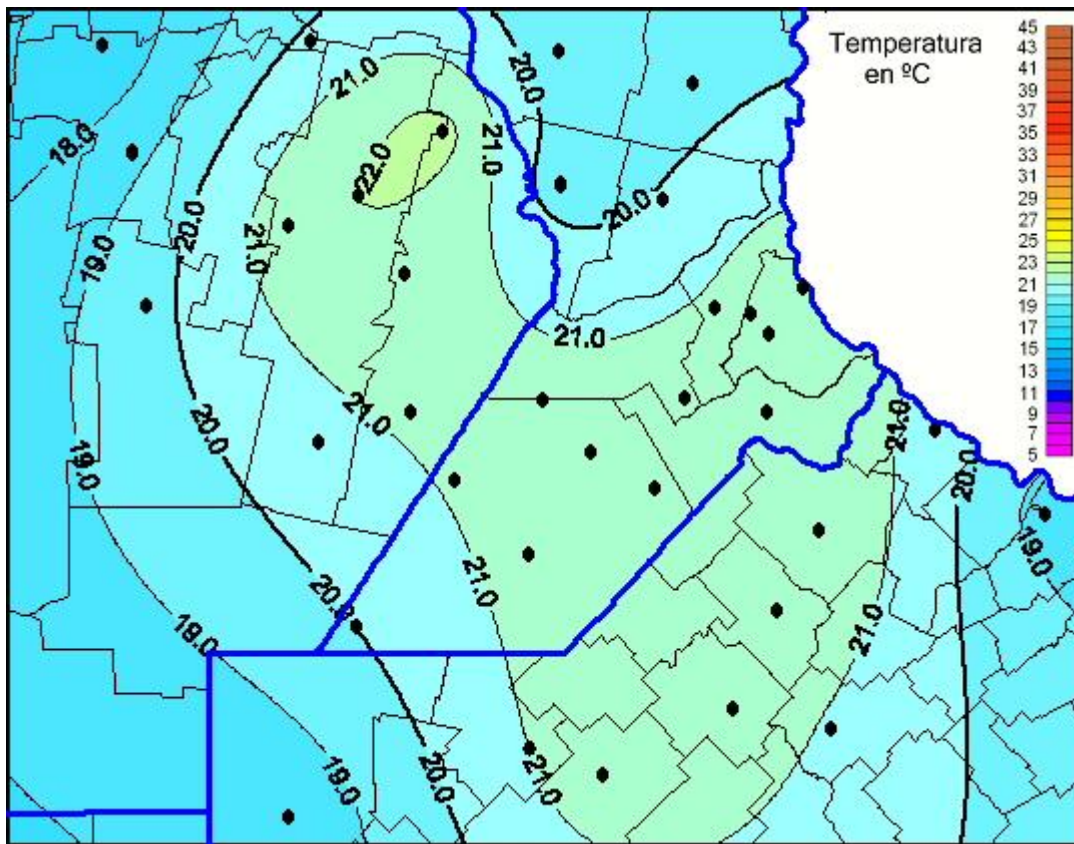

Temperaturas Máximas

Mapa de temperaturas máximas de las últimas 24 horas.
(Desde las 8:00AM hasta las 8:00AM). Se actualiza a las 10:00hs.