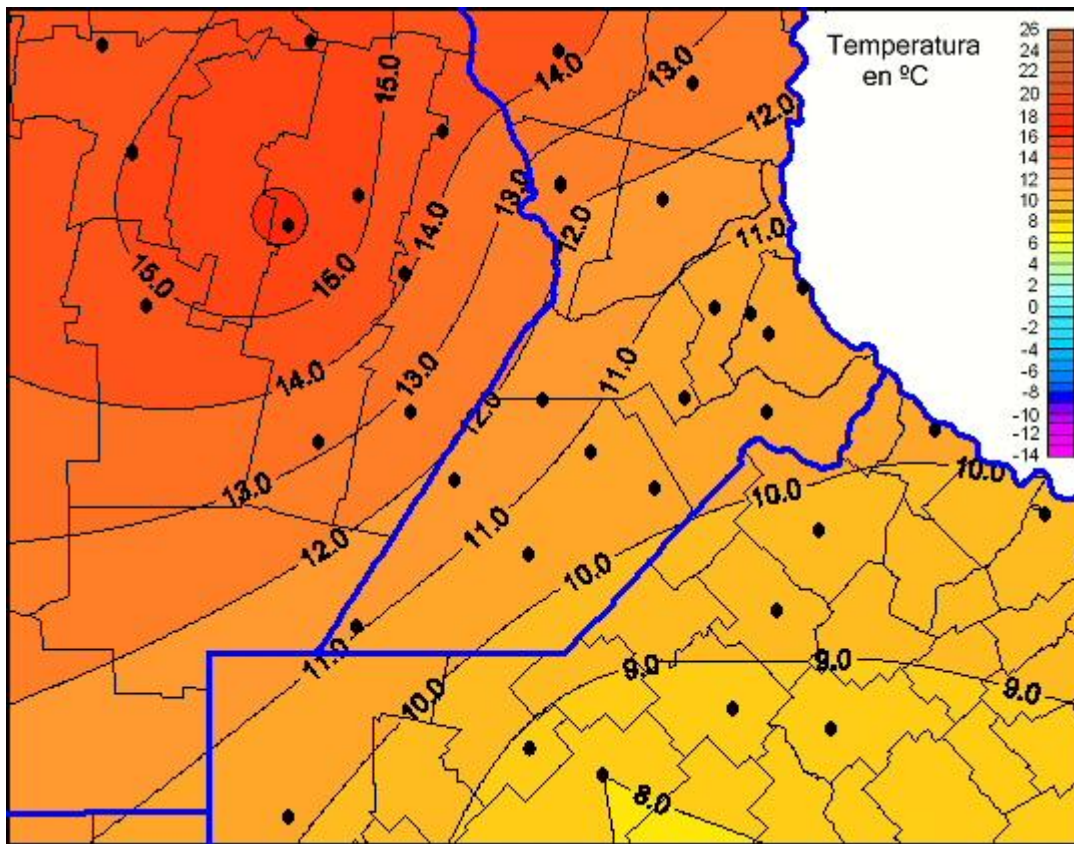

## Temperaturas Mínimas

Mapa de temperaturas mínimas de las las últimas 24 horas.  
(Desde las 8:00AM hasta las 8:00AM). Se actualiza a las 10:00hs.