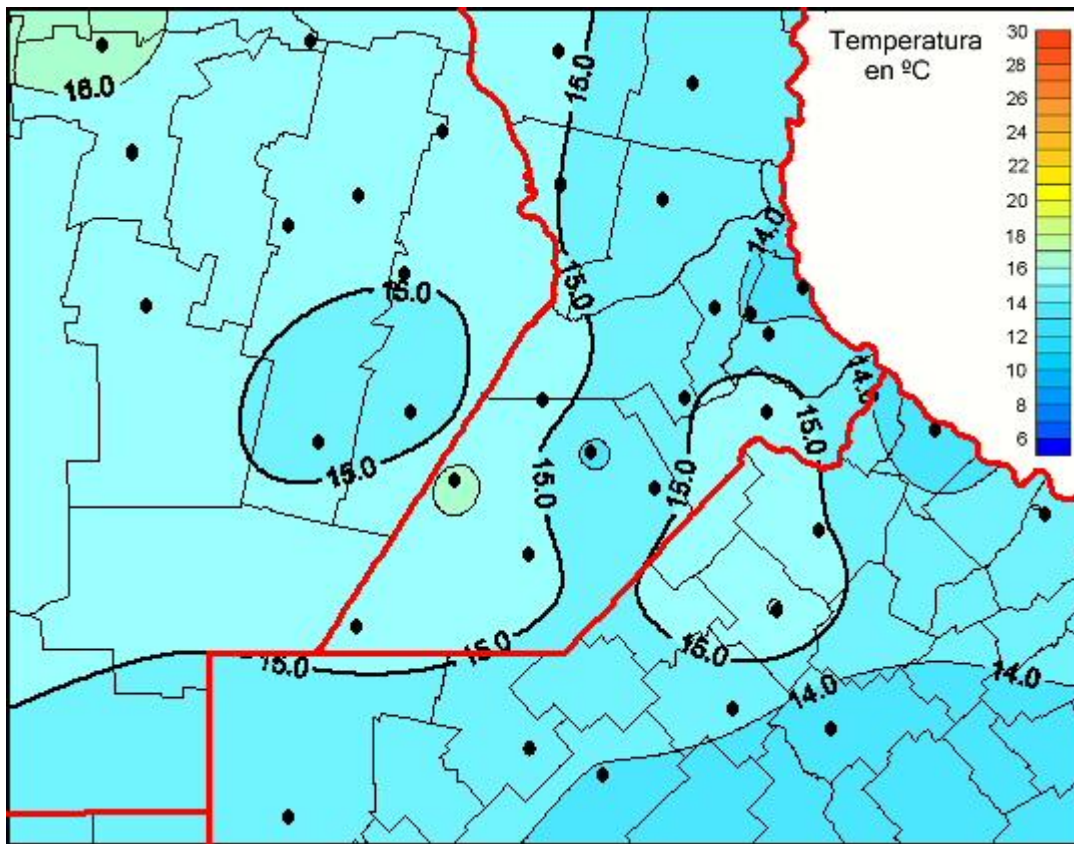

Temperaturas Medias

Mapa de temperaturas medias de las las últimas 24 horas.
(Desde las 8:00AM hasta las 8:00AM). Se actualiza a las 10:00hs.