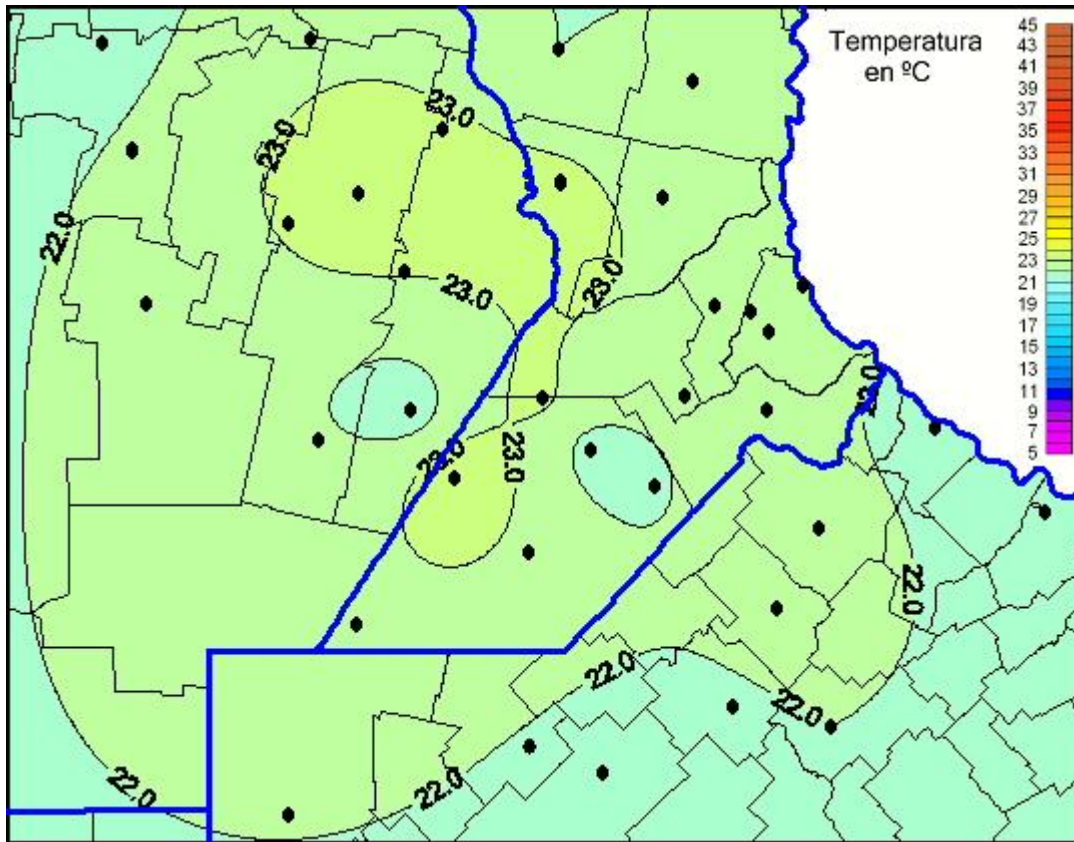

Temperaturas Máximas

Mapa de temperaturas máximas de las las últimas 24 horas.
(Desde las 8:00AM hasta las 8:00AM). Se actualiza a las 10:00hs.