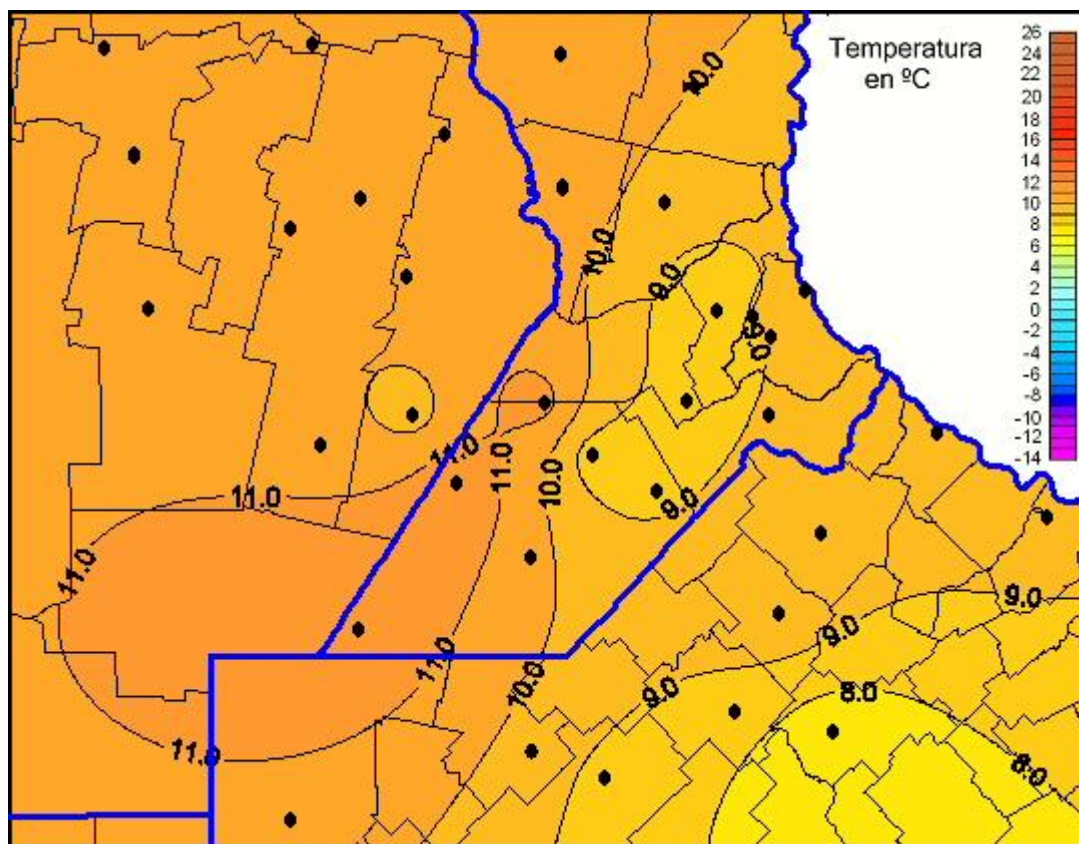

Temperaturas Mínimas

Mapa de temperaturas mínimas de las las últimas 24 horas.
(Desde las 8:00AM hasta las 8:00AM). Se actualiza a las 10:00hs.