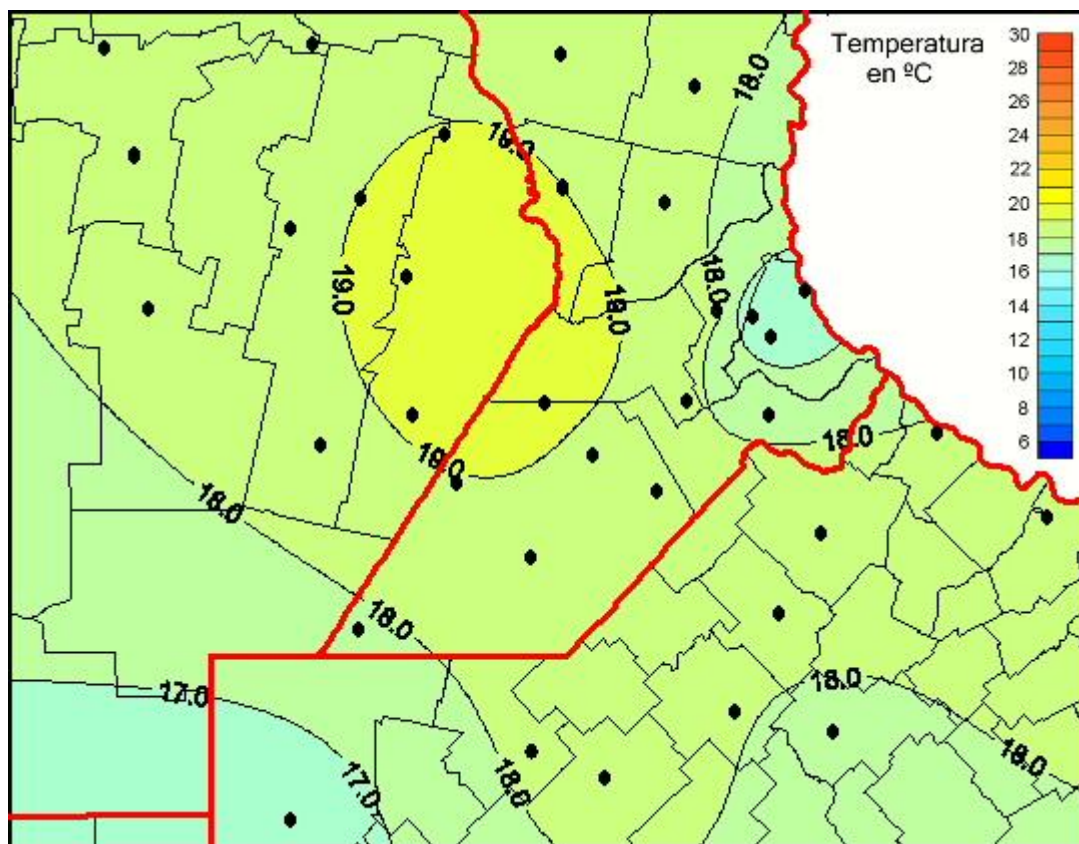

Temperaturas Medias

Mapa de temperaturas medias de las las últimas 72 horas.
(Desde las 8:00AM hasta las 8:00AM). Se actualiza a las 10:00hs.