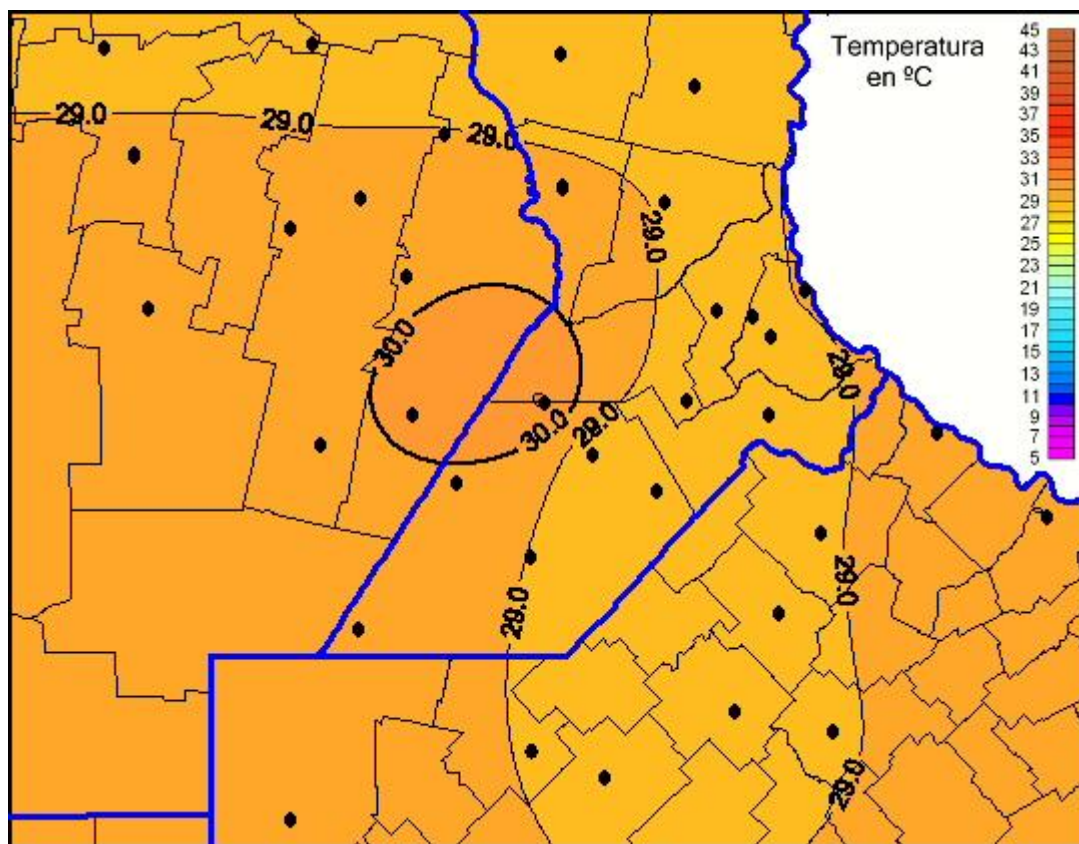

## Temperaturas Máximas

Mapa de temperaturas máximas de las últimas 72 horas.  
(Desde las 8:00AM hasta las 8:00AM). Se actualiza a las 10:00hs.

BOLSA  
DE COMERCIO  
DE ROSARIO

[www.facebook.com/BCROficial](http://www.facebook.com/BCROficial)