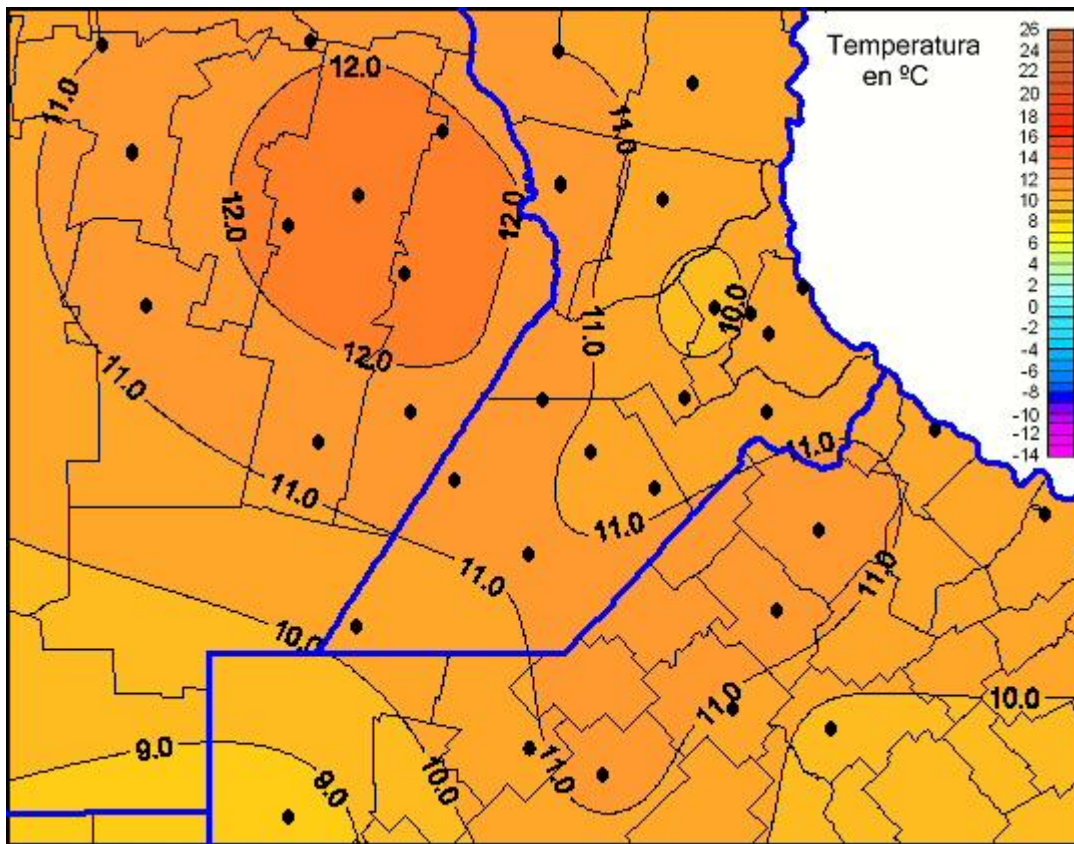

Temperaturas Mínimas

Mapa de temperaturas mínimas de las las últimas 72 horas.
(Desde las 8:00AM hasta las 8:00AM). Se actualiza a las 10:00hs.