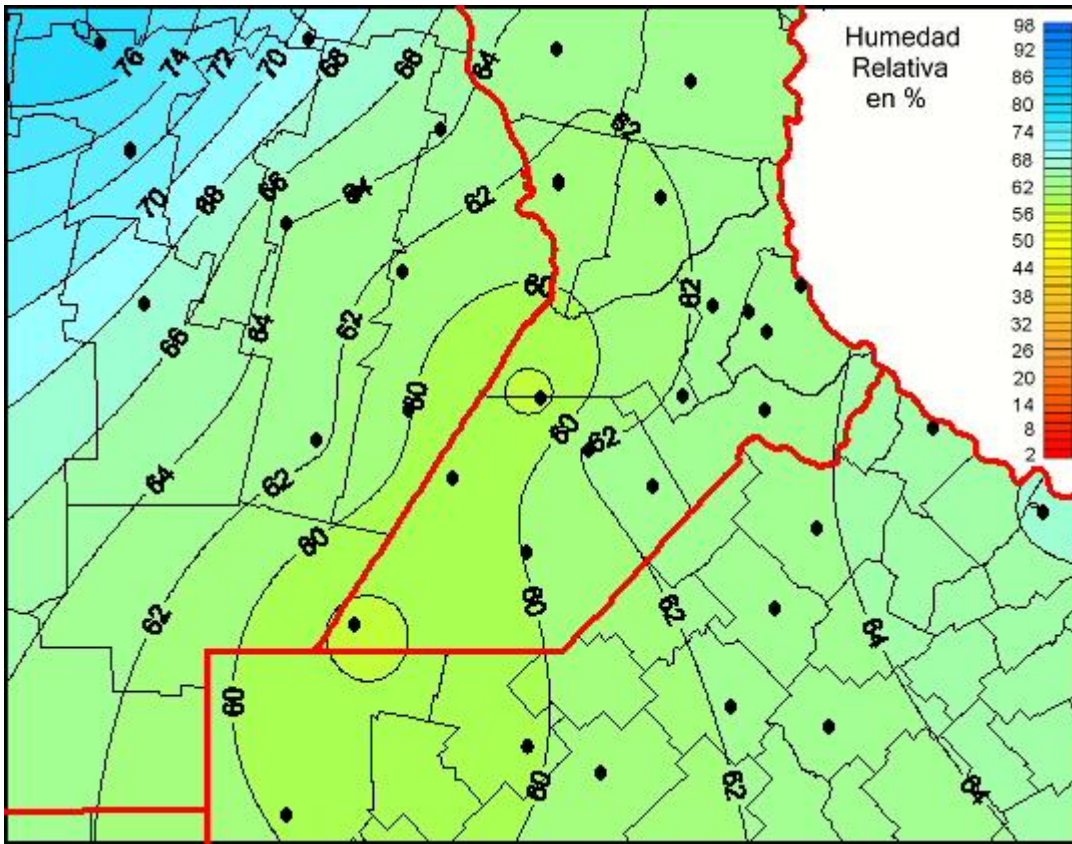

## Humedad Relativa

Mapa de humedad relativa de las últimas 72 horas.  
(Desde las 8:00AM hasta las 8:00AM). Se actualiza a las 10:00hs.