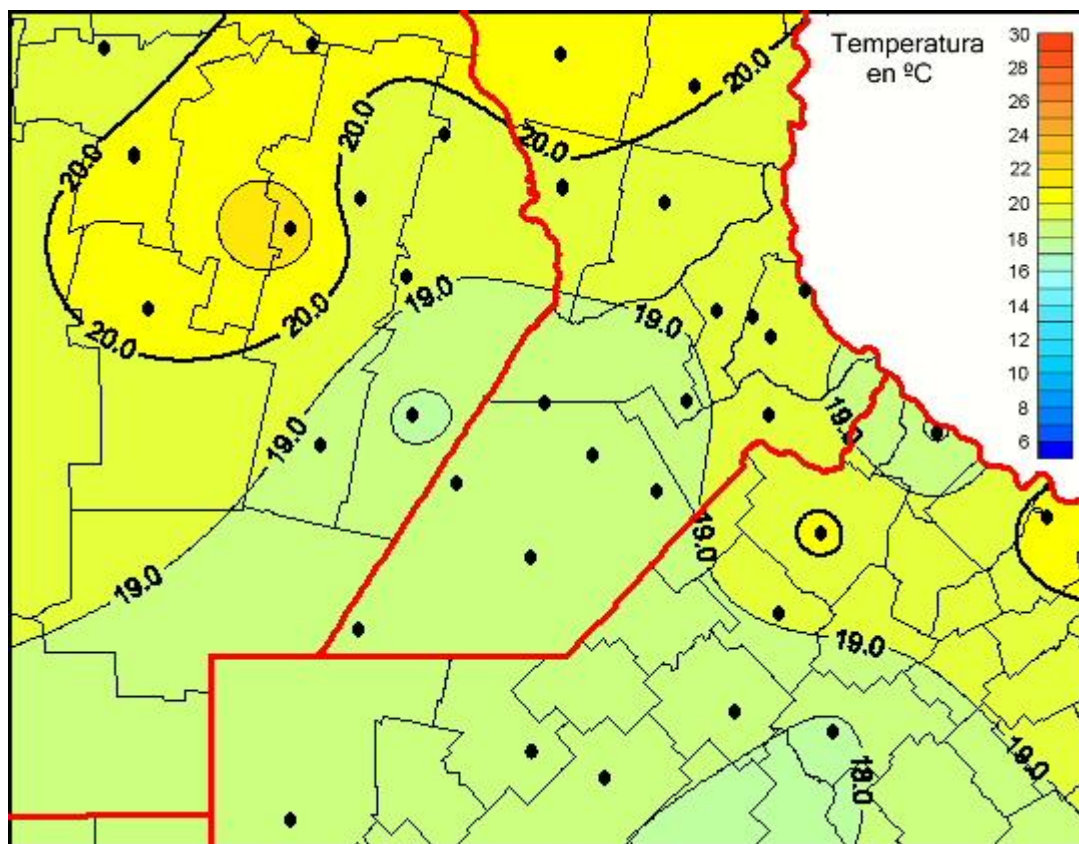

Temperaturas Medias

Mapa de temperaturas medias de las las últimas 24 horas.
(Desde las 8:00AM hasta las 8:00AM). Se actualiza a las 10:00hs.