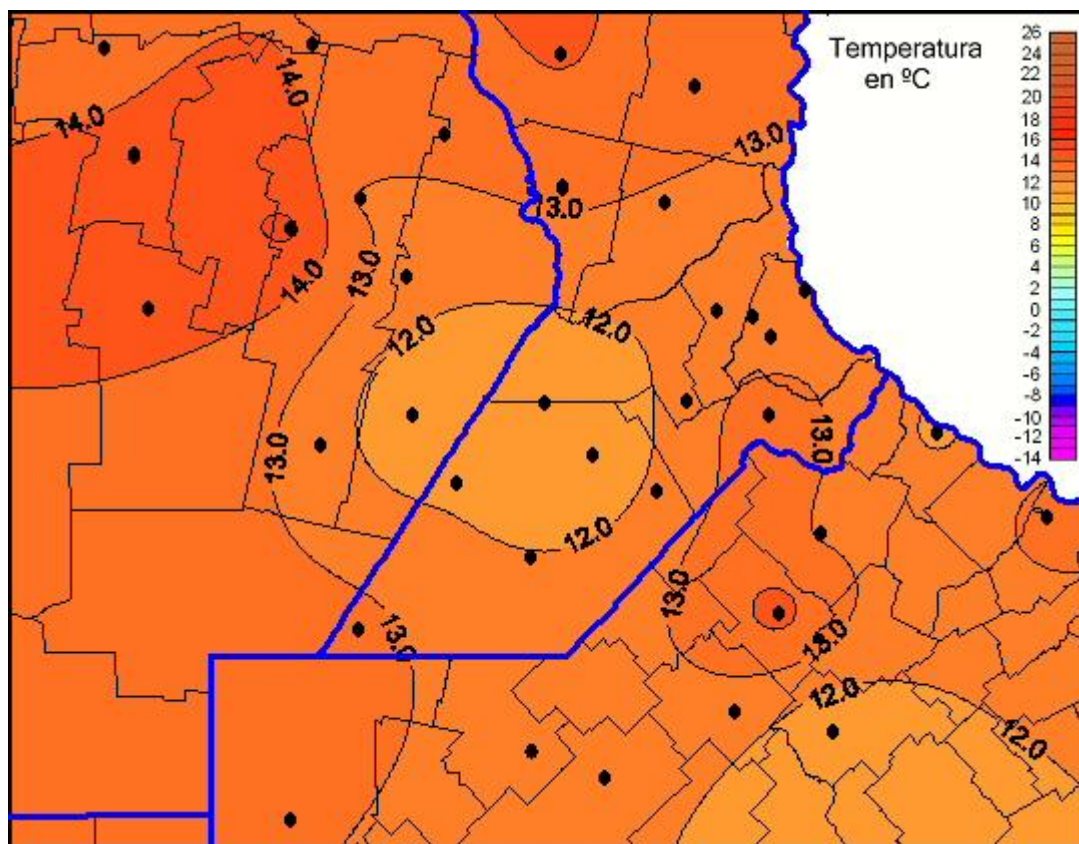

Temperaturas Mínimas

Mapa de temperaturas mínimas de las las últimas 24 horas.
(Desde las 8:00AM hasta las 8:00AM). Se actualiza a las 10:00hs.