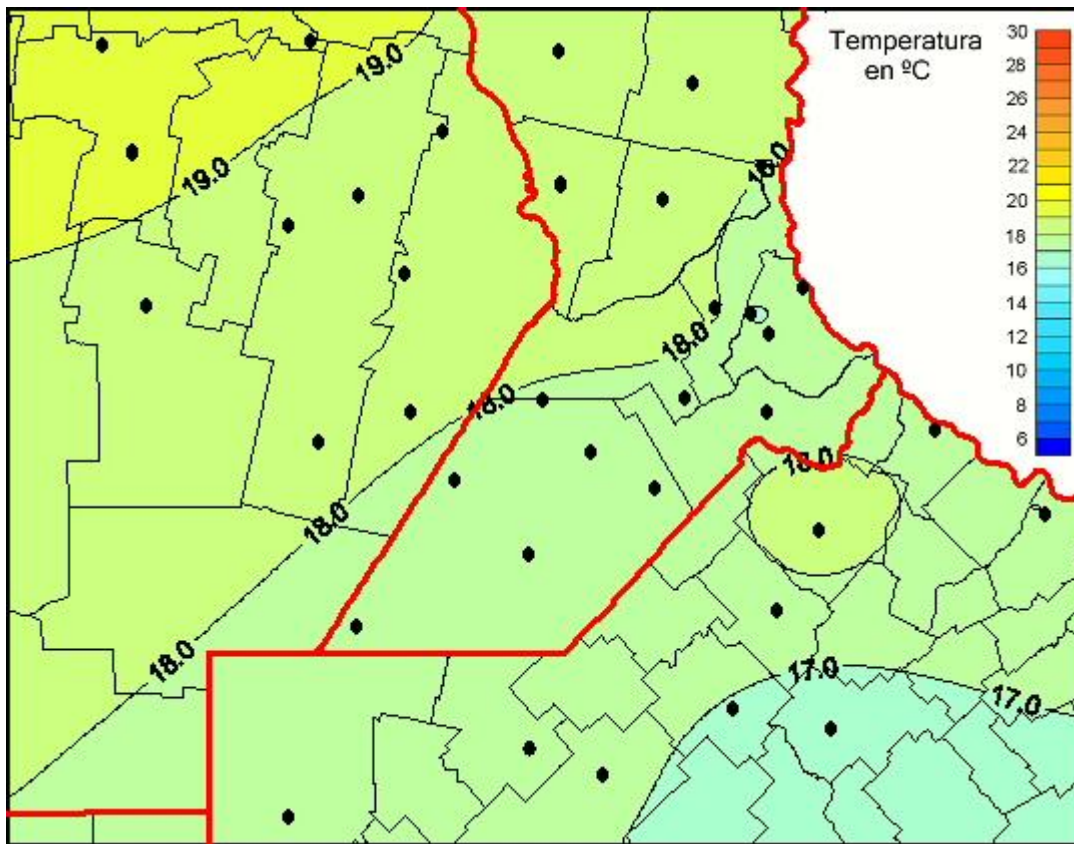

Temperaturas Medias

Mapa de temperaturas medias de las las últimas 24 horas.
(Desde las 8:00AM hasta las 8:00AM). Se actualiza a las 10:00hs.