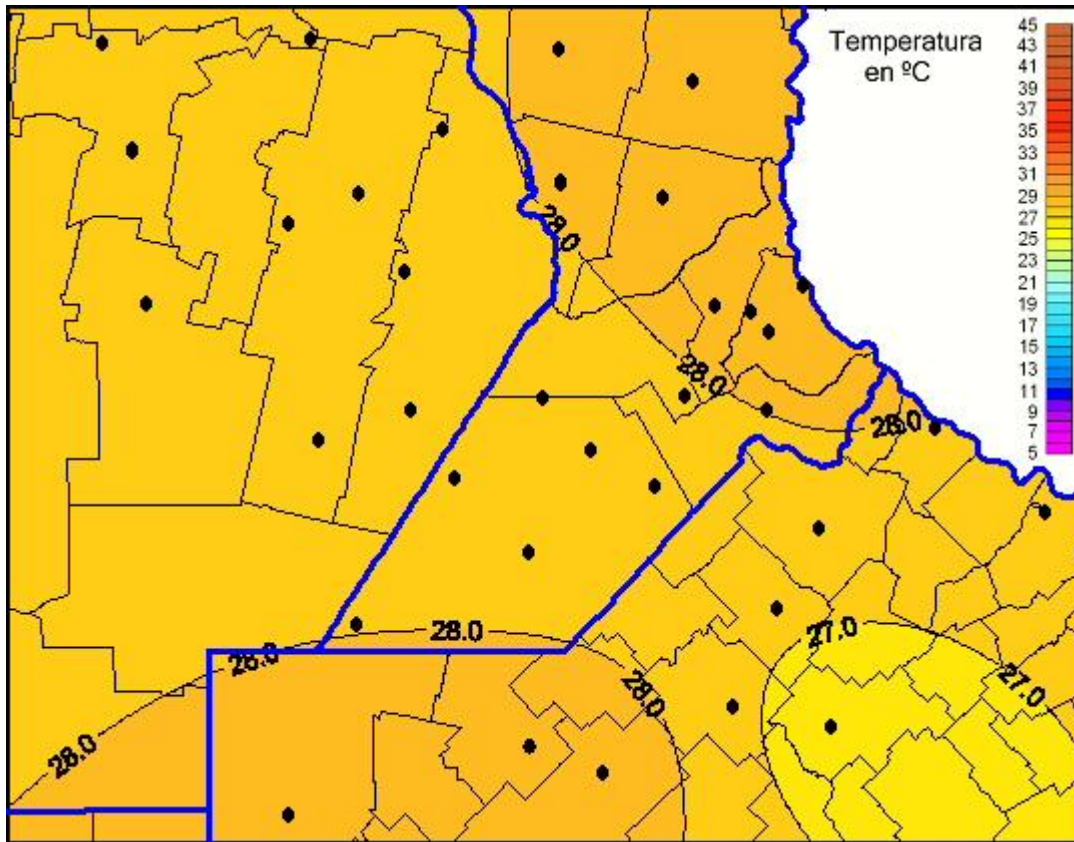

Temperaturas Máximas

Mapa de temperaturas máximas de las las últimas 24 horas.
(Desde las 8:00AM hasta las 8:00AM). Se actualiza a las 10:00hs.