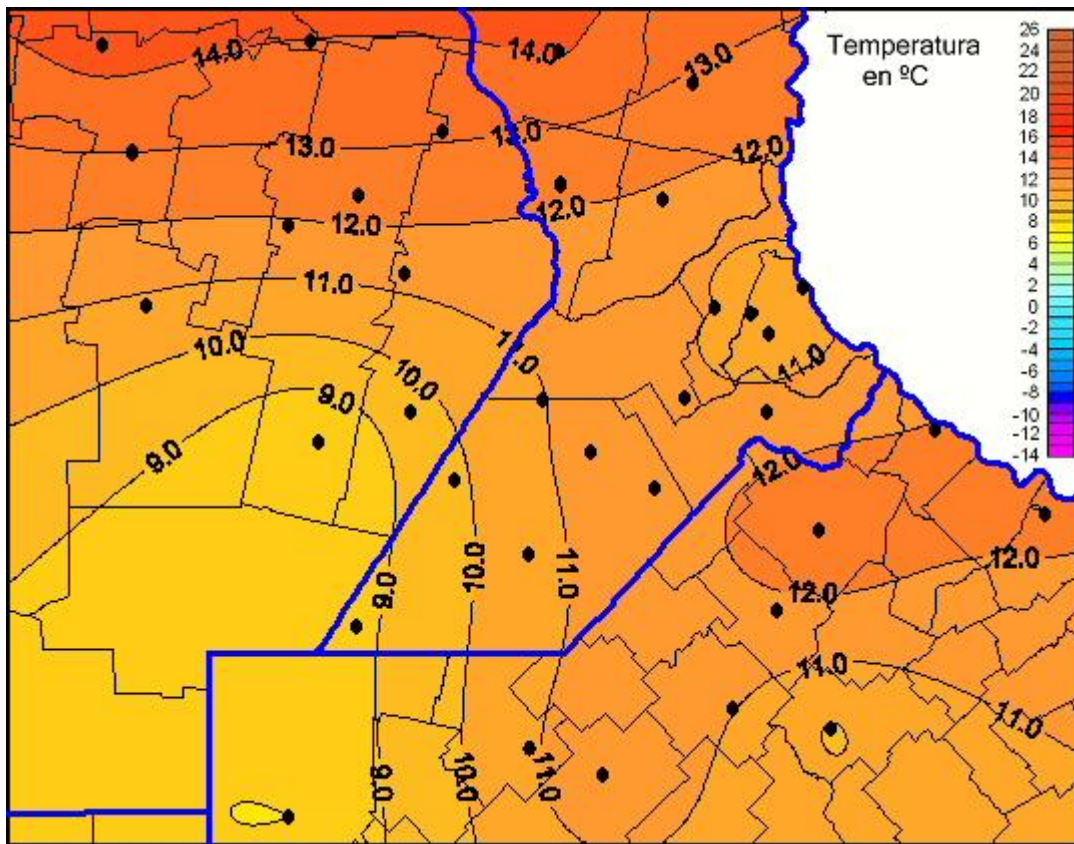

Temperaturas Mínimas

Mapa de temperaturas mínimas de las las últimas 24 horas.
(Desde las 8:00AM hasta las 8:00AM). Se actualiza a las 10:00hs.