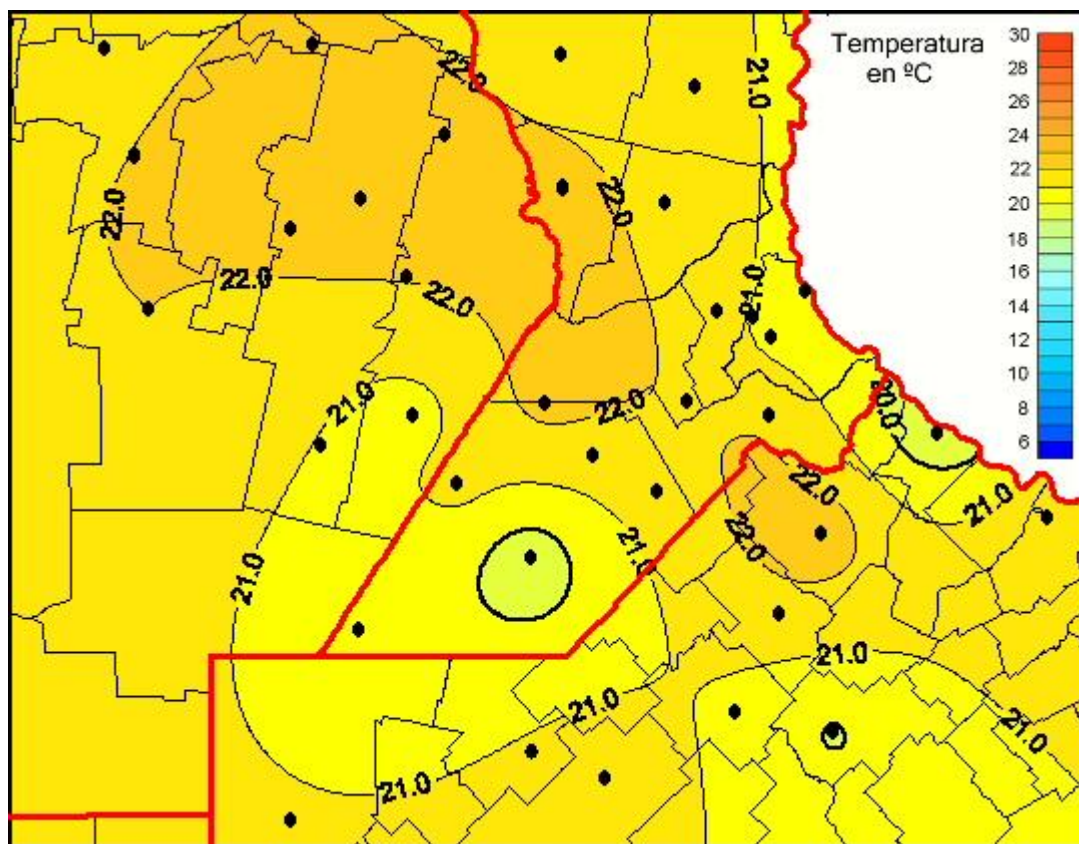

## Temperaturas Medias

Mapa de temperaturas medias de las últimas 120 horas.  
(Desde las 8:00AM hasta las 8:00AM). Se actualiza a las 10:00hs.