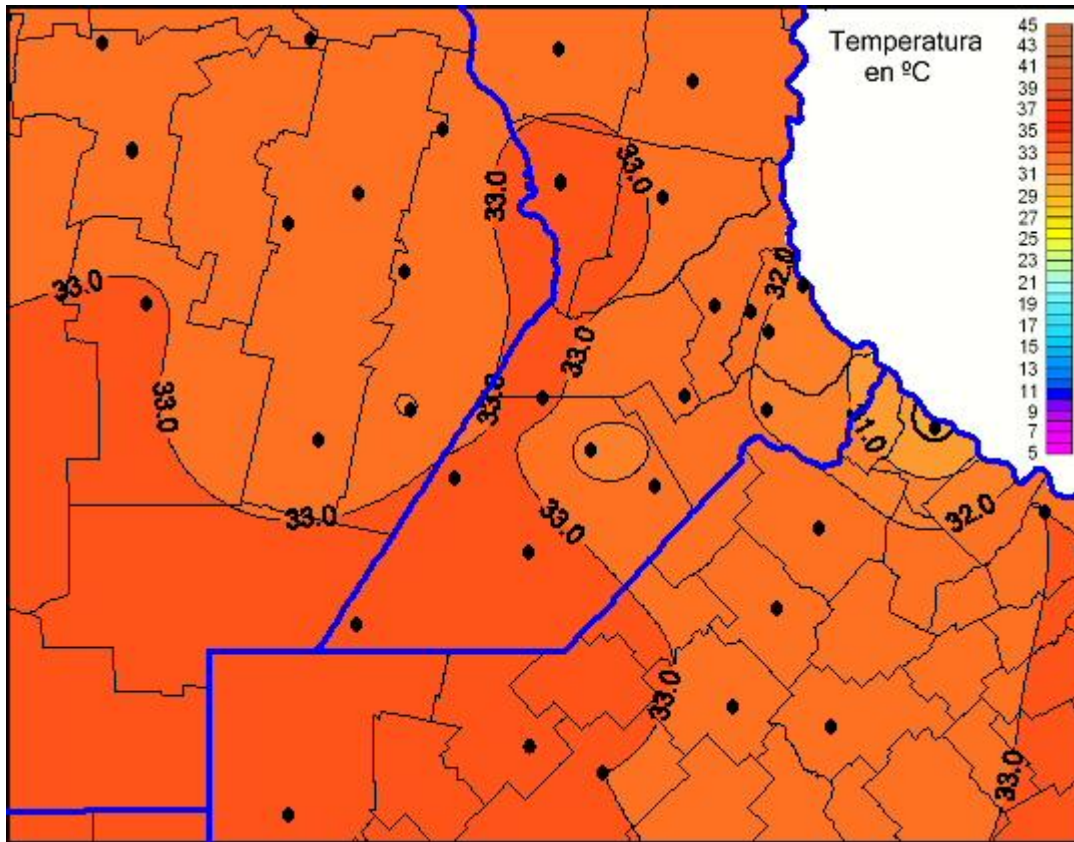

## Temperaturas Máximas

Mapa de temperaturas máximas de las últimas 120 horas.  
(Desde las 8:00AM hasta las 8:00AM). Se actualiza a las 10:00hs.