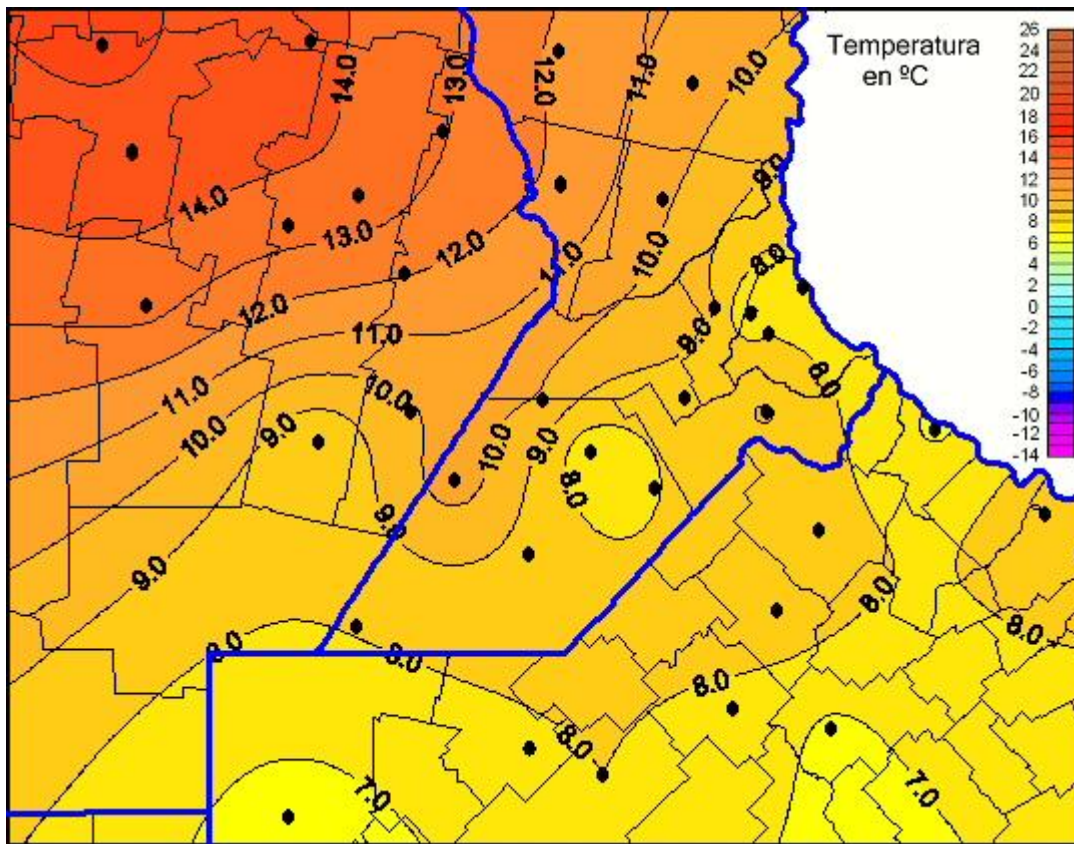

Temperaturas Mínimas

Mapa de temperaturas mínimas de las las últimas 120 horas.
(Desde las 8:00AM hasta las 8:00AM). Se actualiza a las 10:00hs.