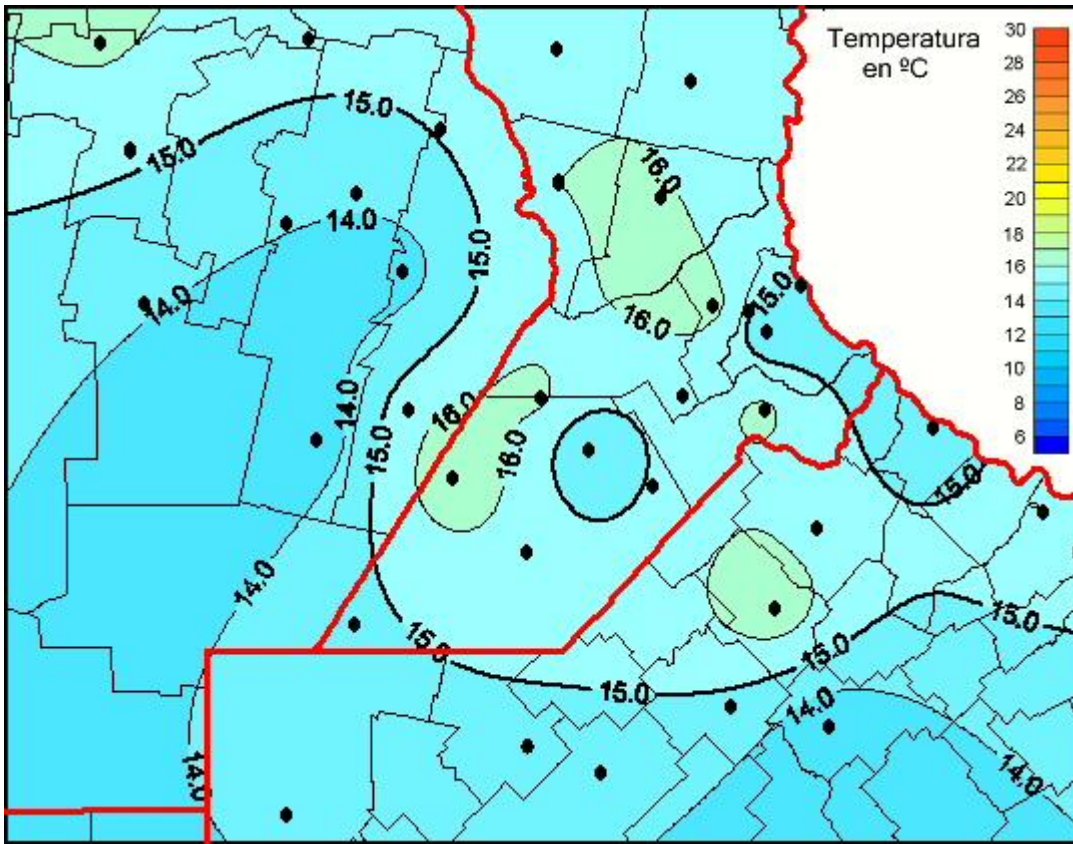

Temperaturas Medias

Mapa de temperaturas medias de las las últimas 24 horas.
(Desde las 8:00AM hasta las 8:00AM). Se actualiza a las 10:00hs.