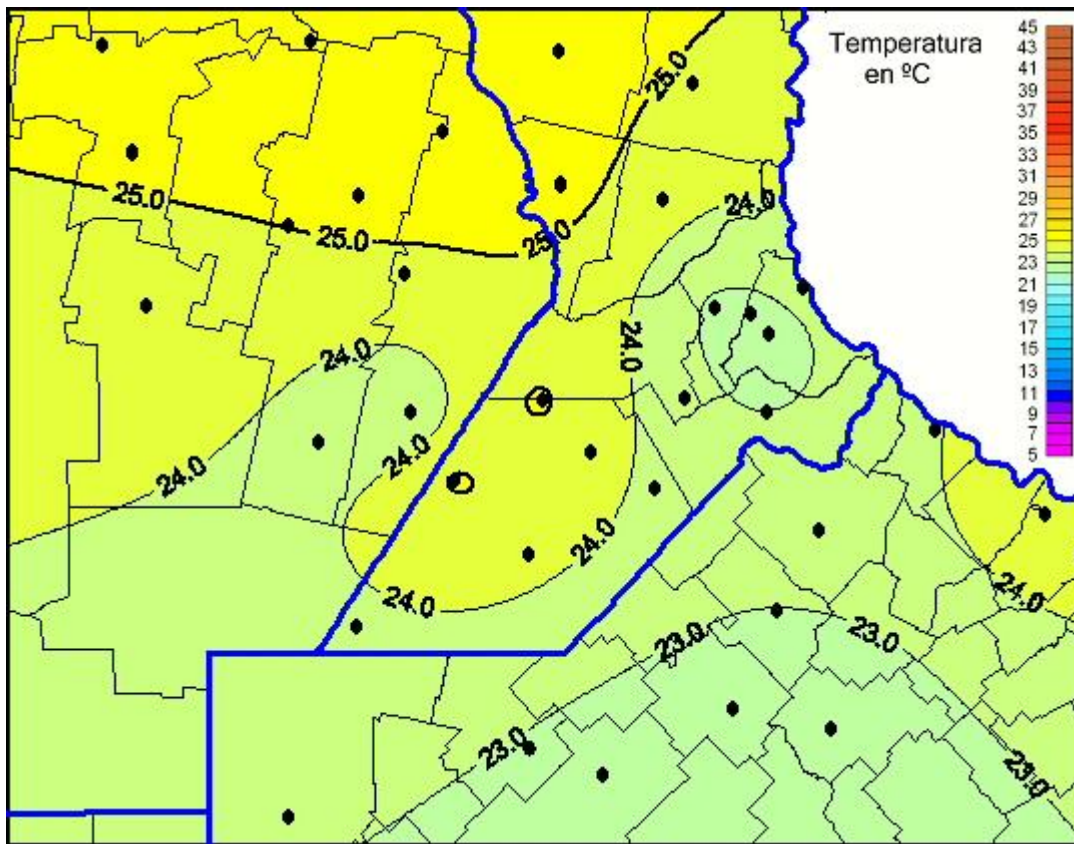

Temperaturas Máximas

Mapa de temperaturas máximas de las últimas 24 horas.
(Desde las 8:00AM hasta las 8:00AM). Se actualiza a las 10:00hs.