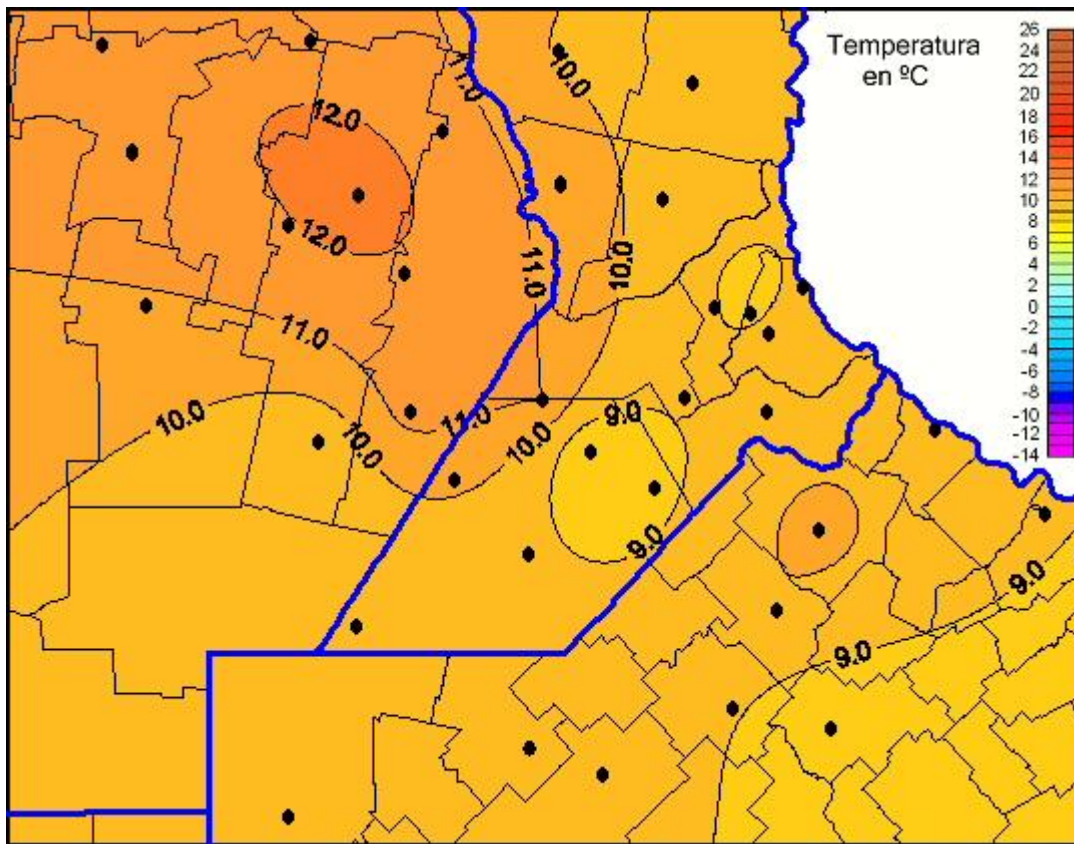

## Temperaturas Mínimas

Mapa de temperaturas mínimas de las las últimas 24 horas.  
(Desde las 8:00AM hasta las 8:00AM). Se actualiza a las 10:00hs.