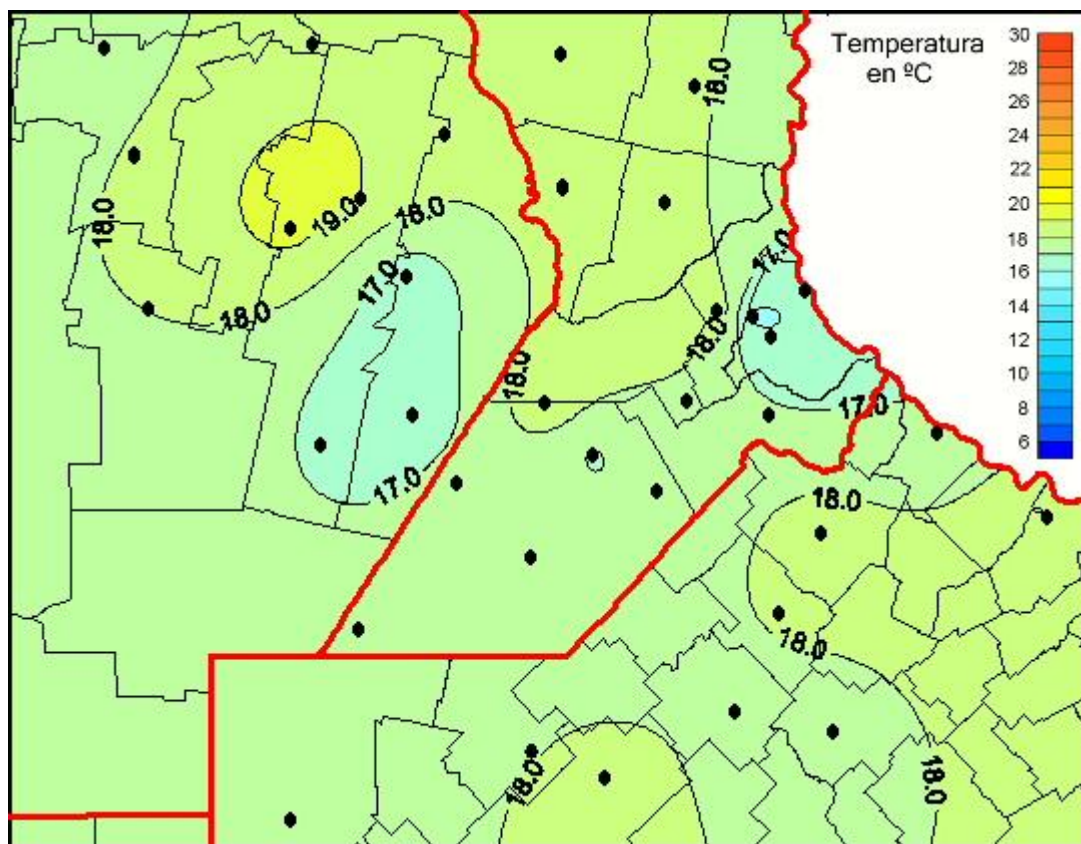

Temperaturas Medias

Mapa de temperaturas medias de las las últimas 24 horas.
(Desde las 8:00AM hasta las 8:00AM). Se actualiza a las 10:00hs.