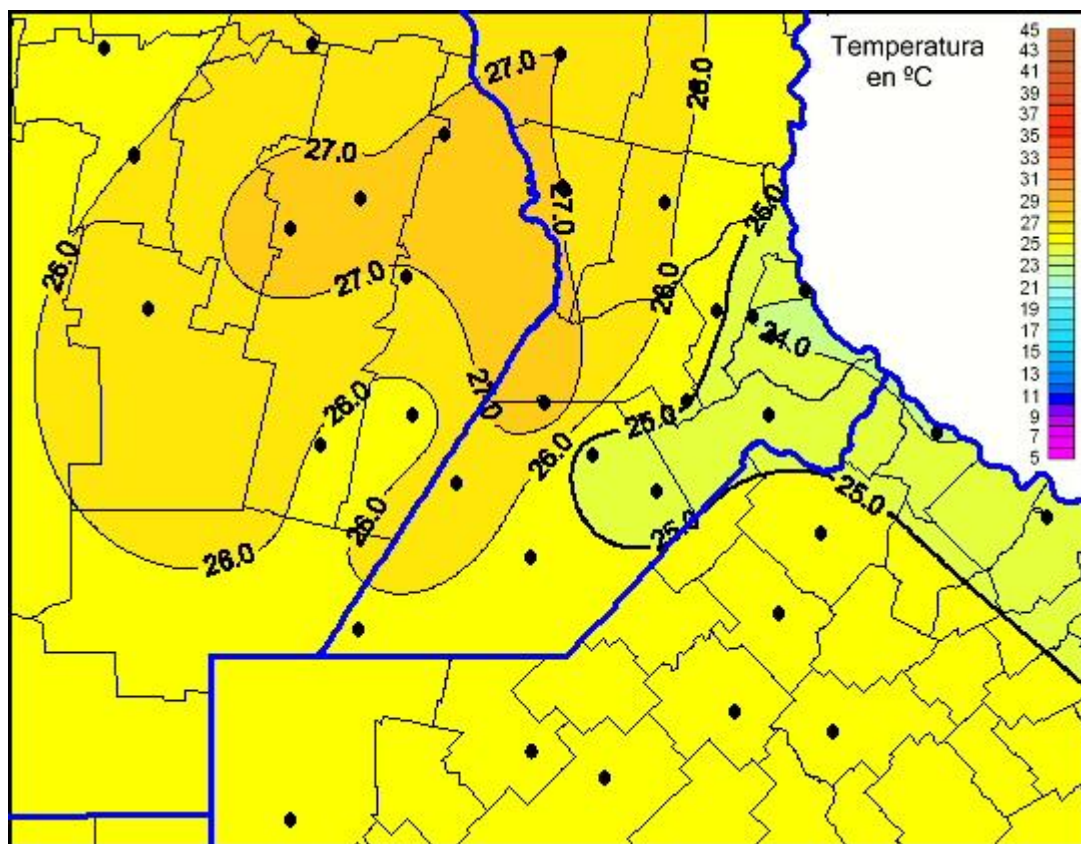

Temperaturas Máximas

Mapa de temperaturas máximas de las últimas 24 horas.
(Desde las 8:00AM hasta las 8:00AM). Se actualiza a las 10:00hs.