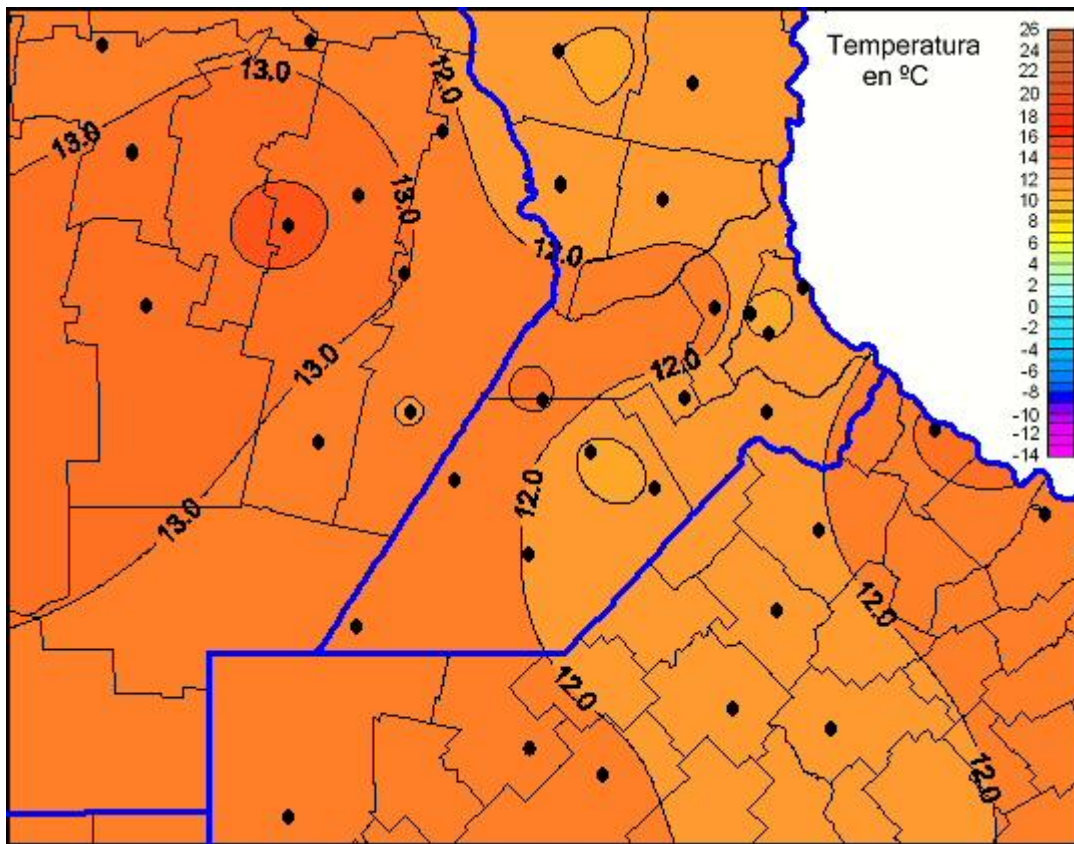

## Temperaturas Mínimas

Mapa de temperaturas mínimas de las últimas 24 horas.  
(Desde las 8:00AM hasta las 8:00AM). Se actualiza a las 10:00hs.