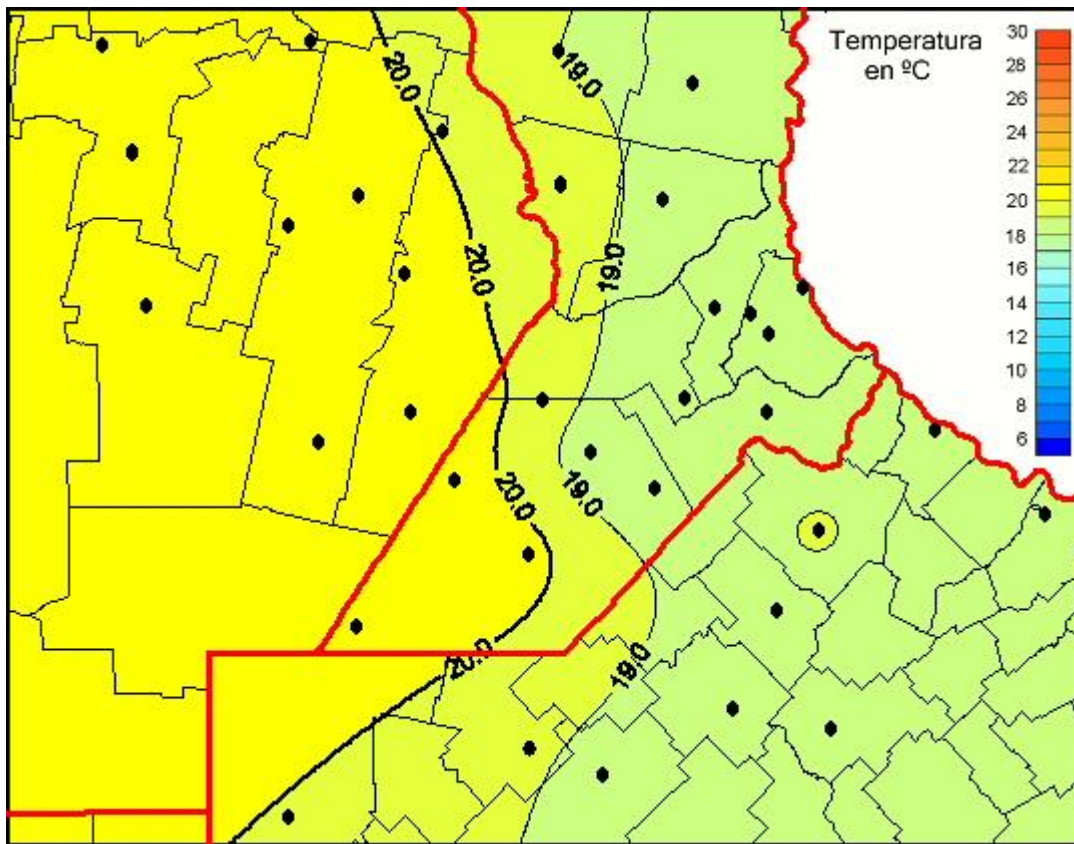

Temperaturas Medias

Mapa de temperaturas medias de las las últimas 24 horas.
(Desde las 8:00AM hasta las 8:00AM). Se actualiza a las 10:00hs.