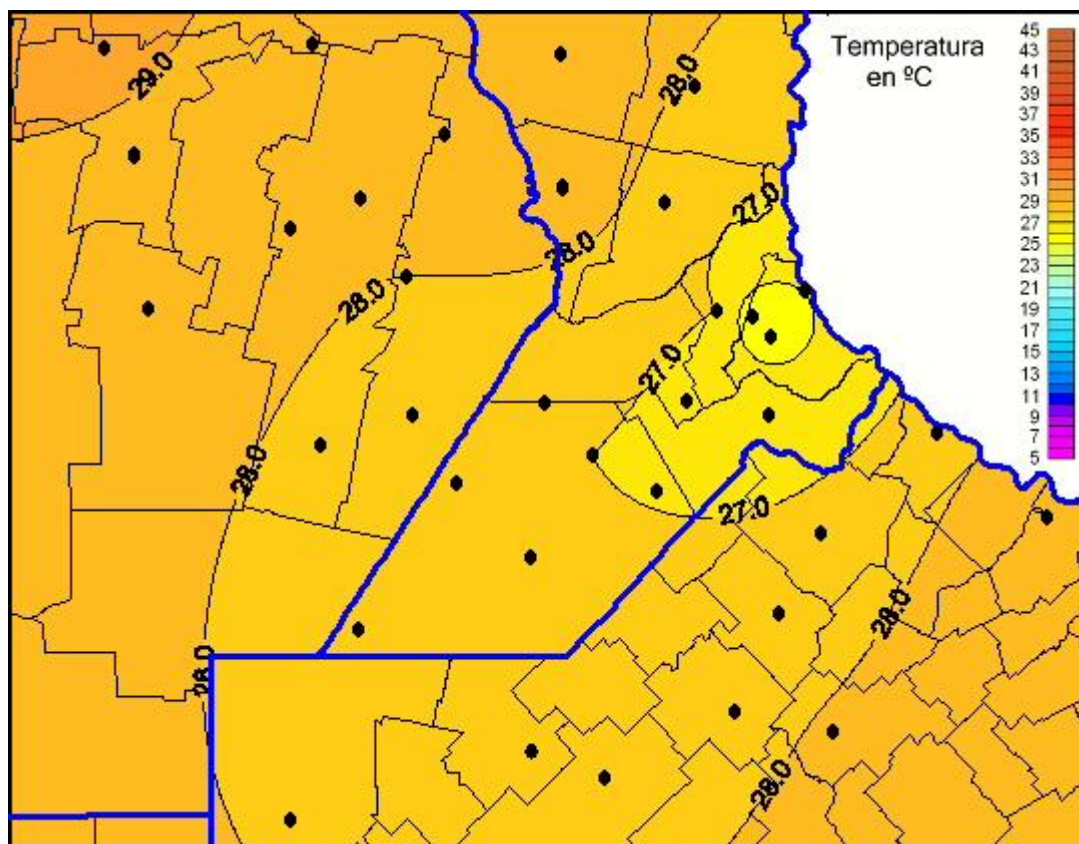

Temperaturas Máximas

Mapa de temperaturas máximas de las últimas 24 horas.
(Desde las 8:00AM hasta las 8:00AM). Se actualiza a las 10:00hs.