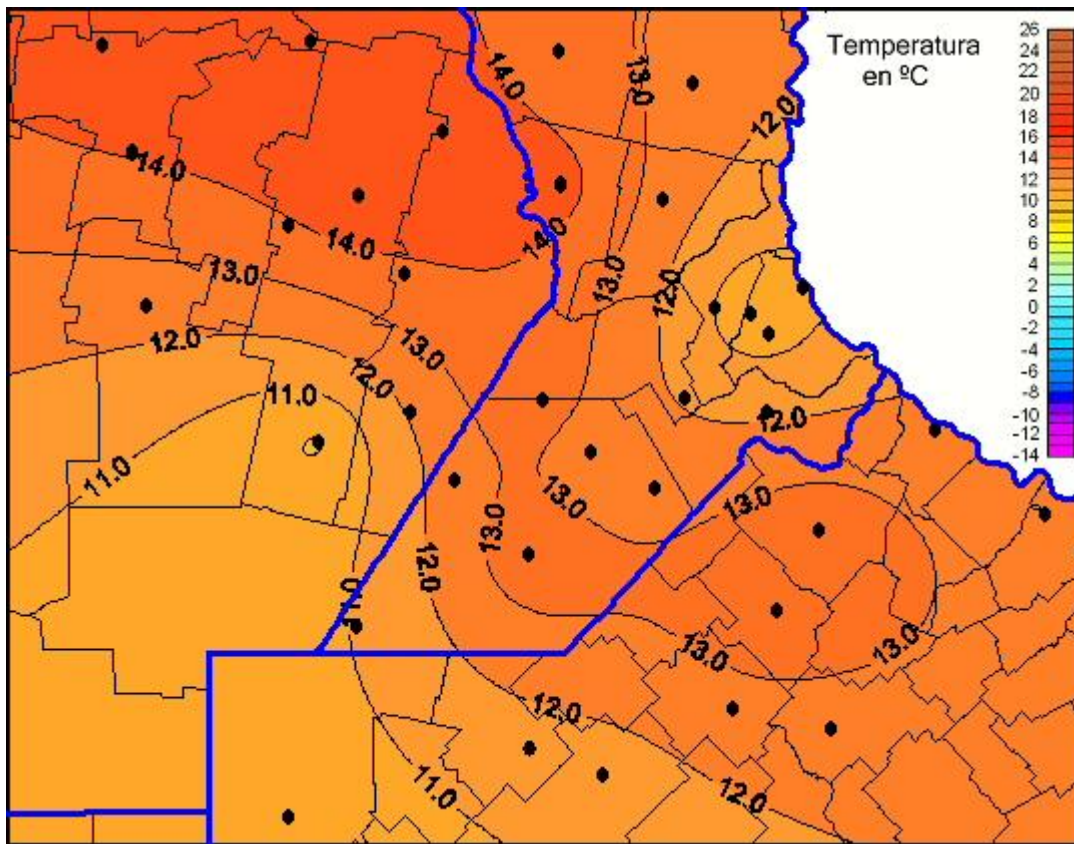

Temperaturas Mínimas

Mapa de temperaturas mínimas de las las últimas 24 horas.
(Desde las 8:00AM hasta las 8:00AM). Se actualiza a las 10:00hs.