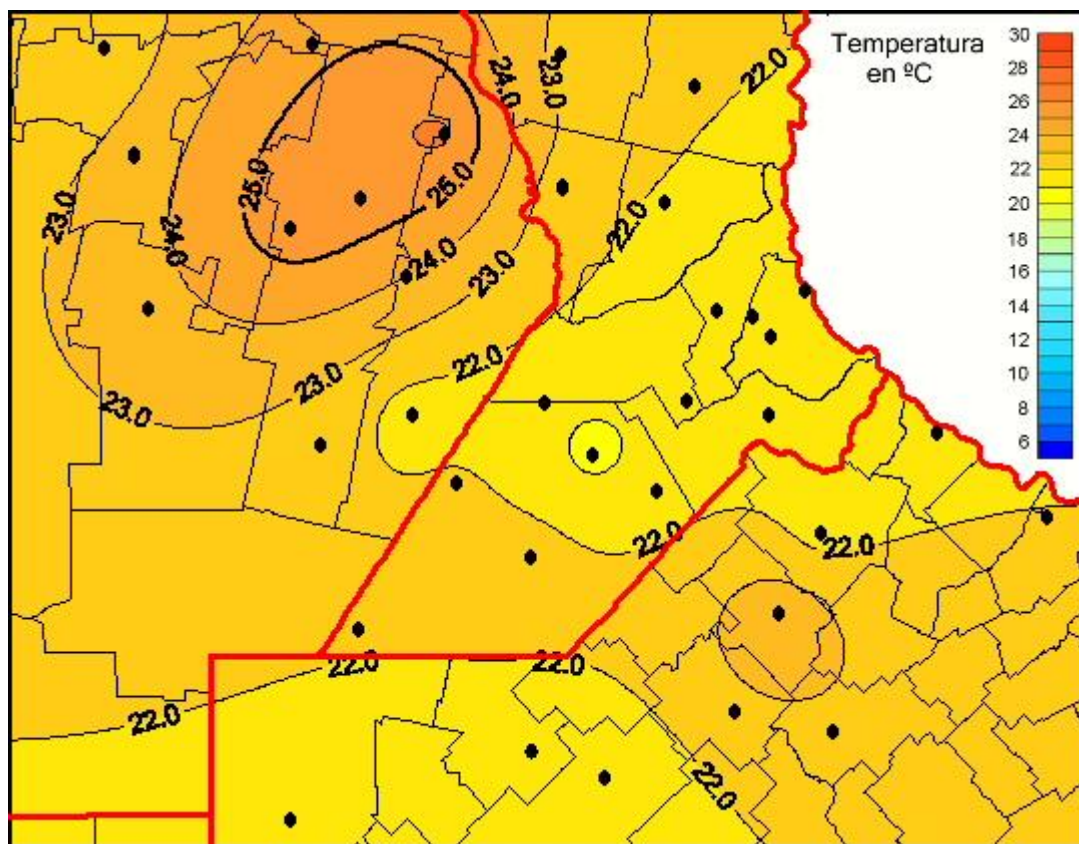

Temperaturas Medias

Mapa de temperaturas medias de las las últimas 24 horas.
(Desde las 8:00AM hasta las 8:00AM). Se actualiza a las 10:00hs.