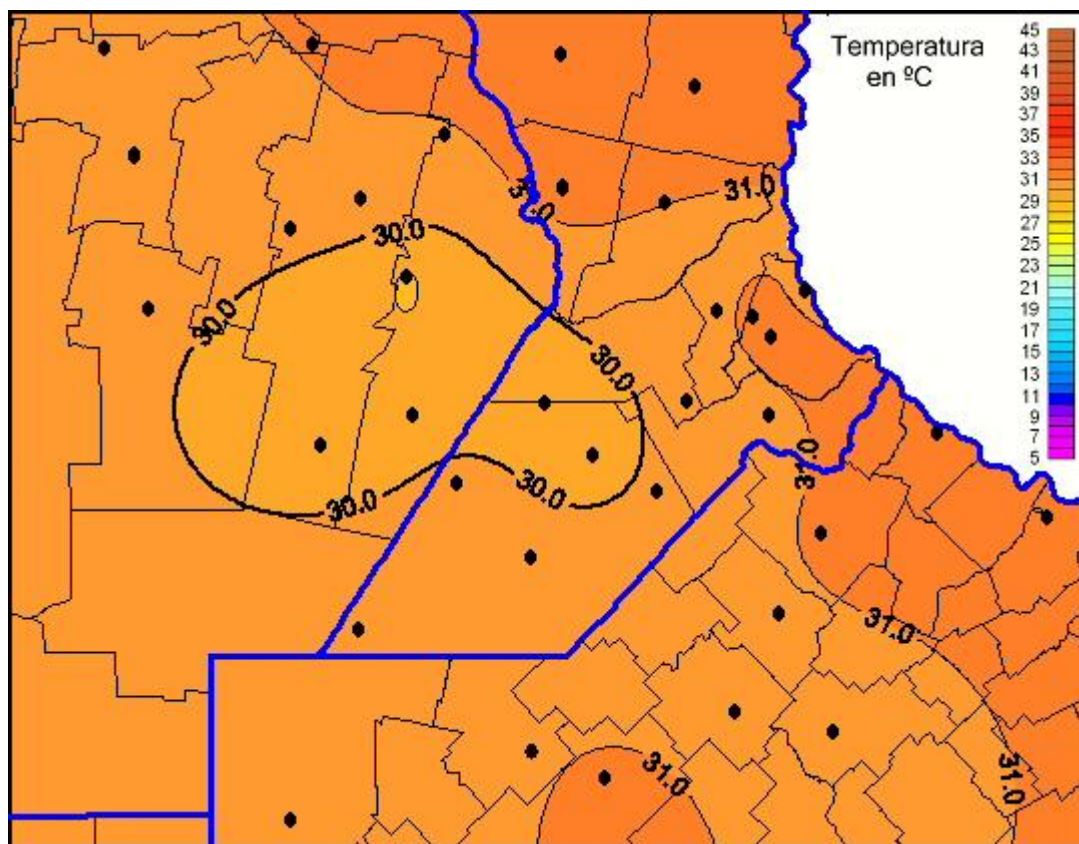

Temperaturas Máximas

Mapa de temperaturas máximas de las las últimas 24 horas.
(Desde las 8:00AM hasta las 8:00AM). Se actualiza a las 10:00hs.