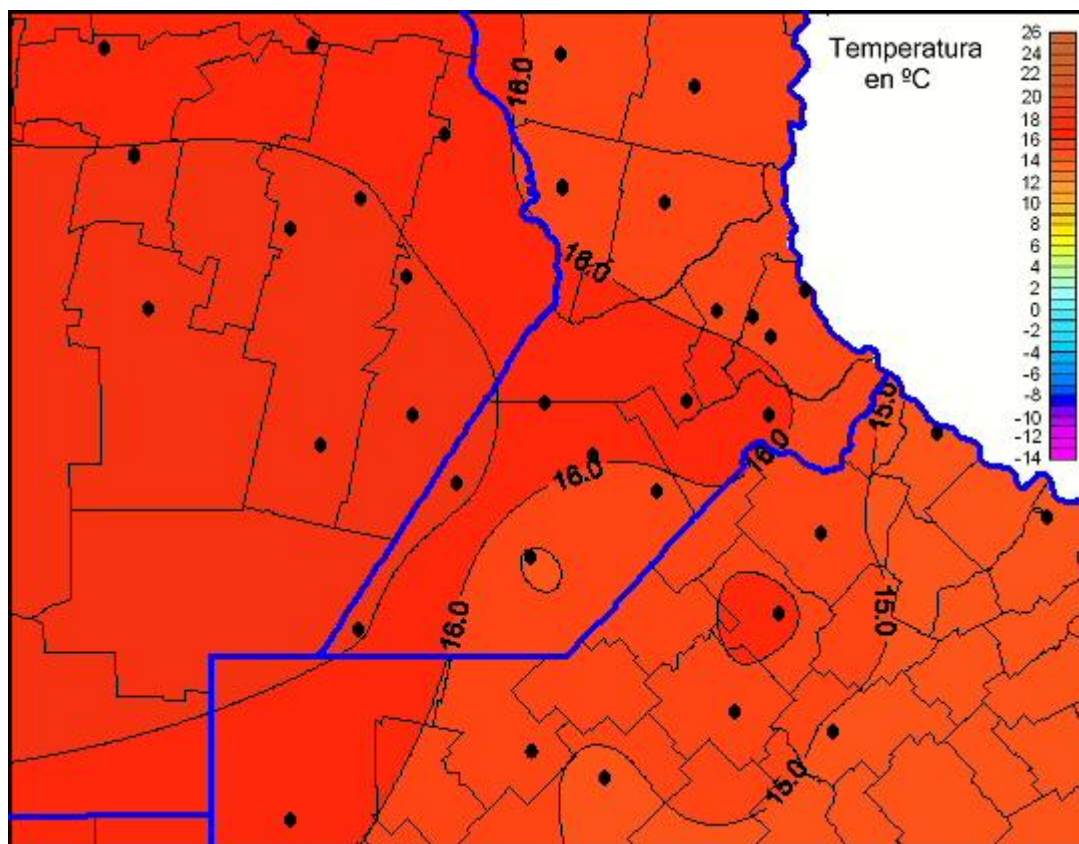

Temperaturas Mínimas

Mapa de temperaturas mínimas de las las últimas 24 horas.
(Desde las 8:00AM hasta las 8:00AM). Se actualiza a las 10:00hs.