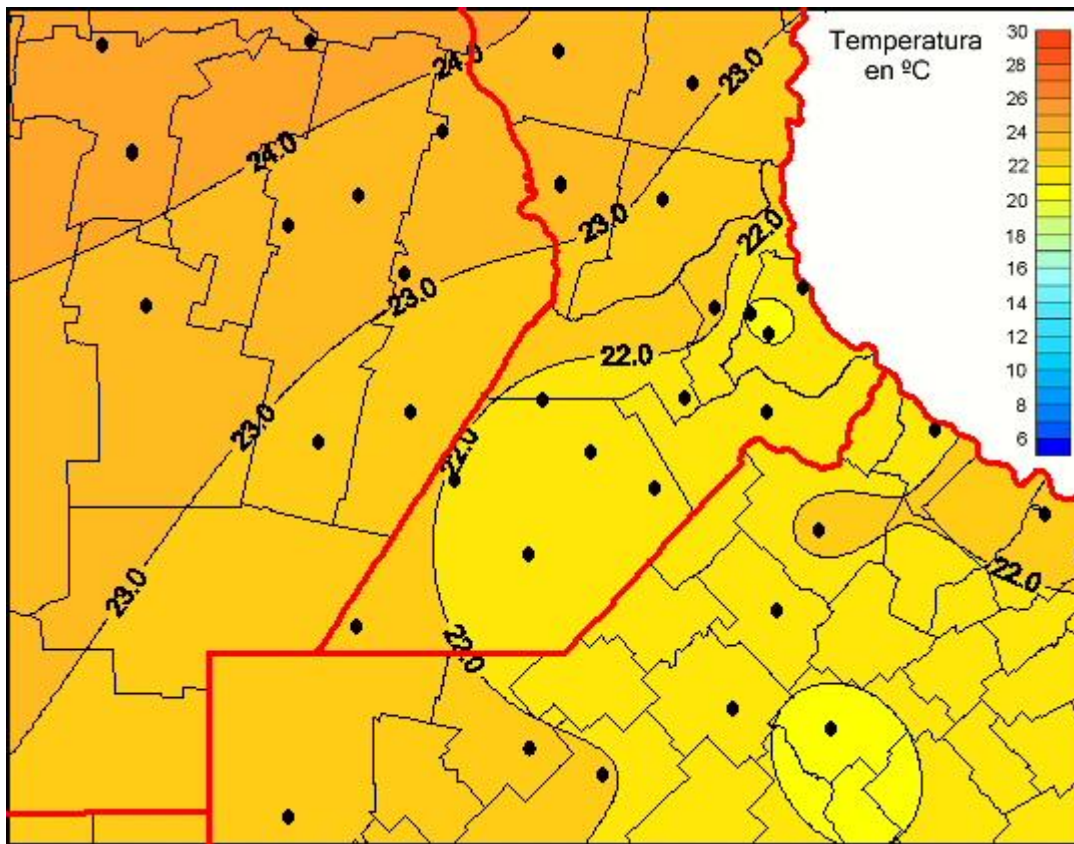

Temperaturas Medias

Mapa de temperaturas medias de las últimas 72 horas.
(Desde las 8:00AM hasta las 8:00AM). Se actualiza a las 10:00hs.

BOLSA
DE COMERCIO
DE ROSARIO

www.facebook.com/BCROficial

twitter.com/bcrgrensa