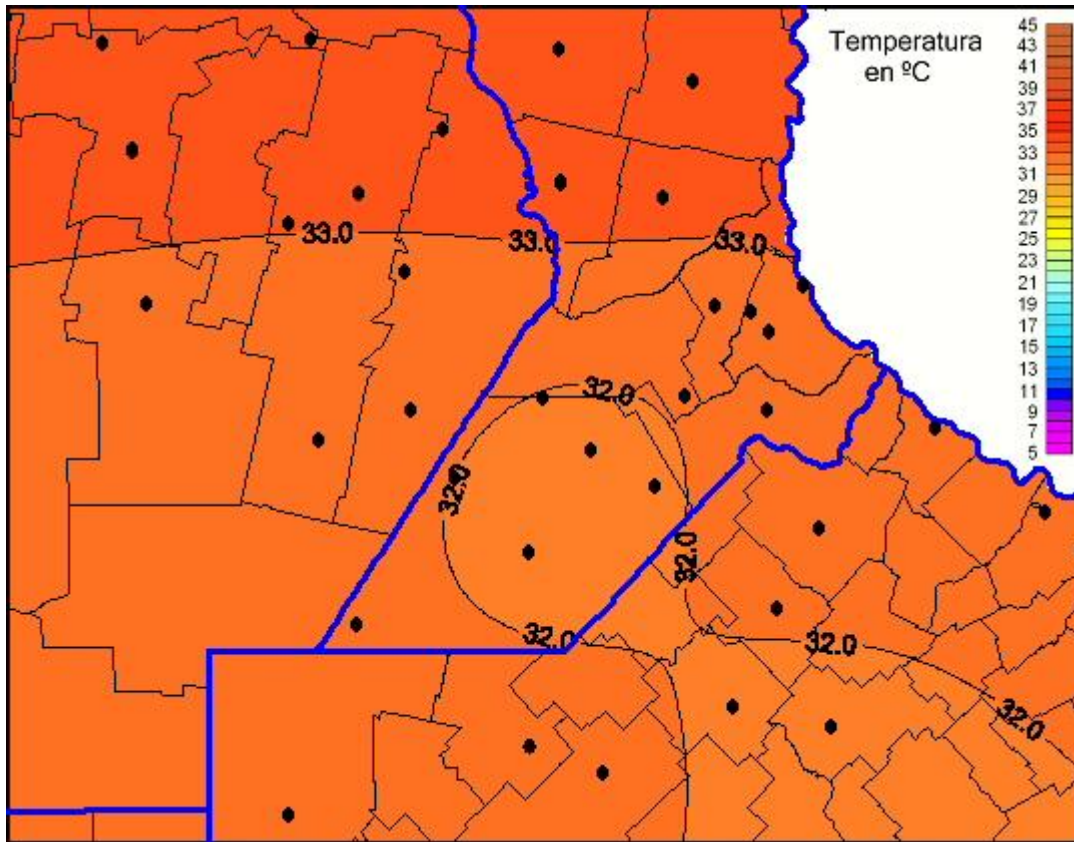

## Temperaturas Máximas

Mapa de temperaturas máximas de las últimas 72 horas.  
(Desde las 8:00AM hasta las 8:00AM). Se actualiza a las 10:00hs.