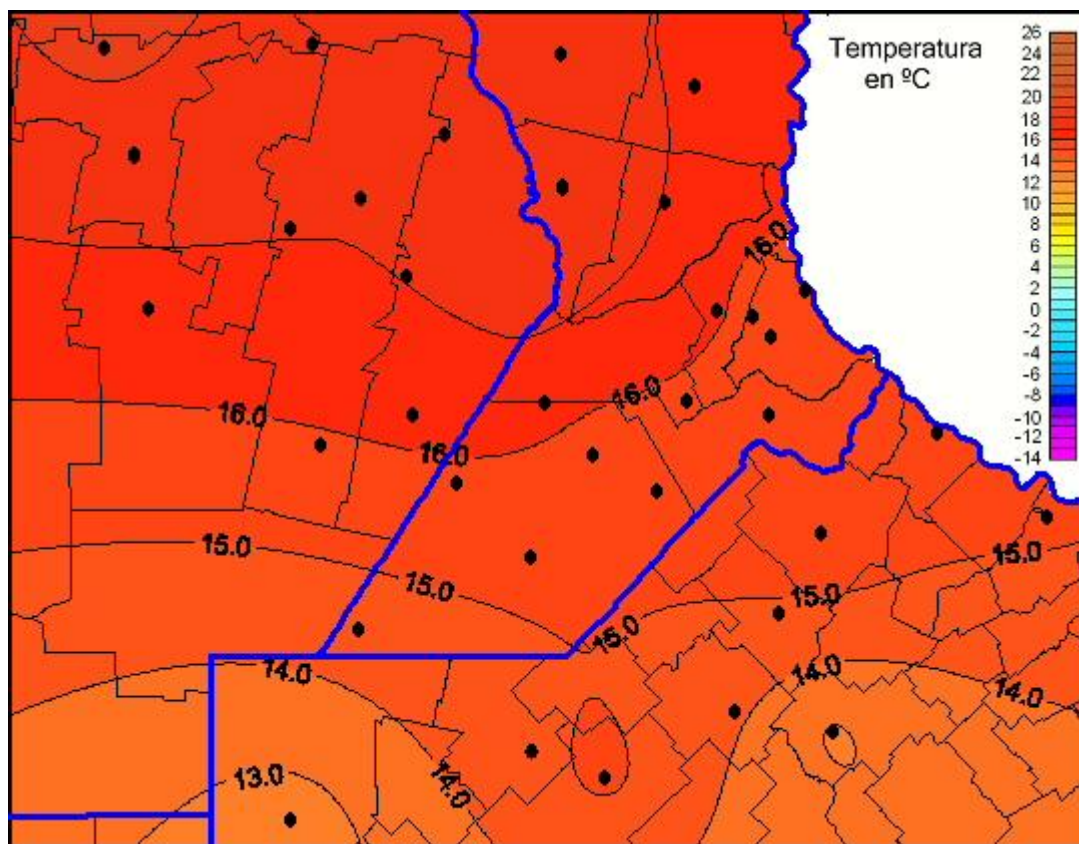

## Temperaturas Mínimas

Mapa de temperaturas mínimas de las las últimas 72 horas.  
(Desde las 8:00AM hasta las 8:00AM). Se actualiza a las 10:00hs.