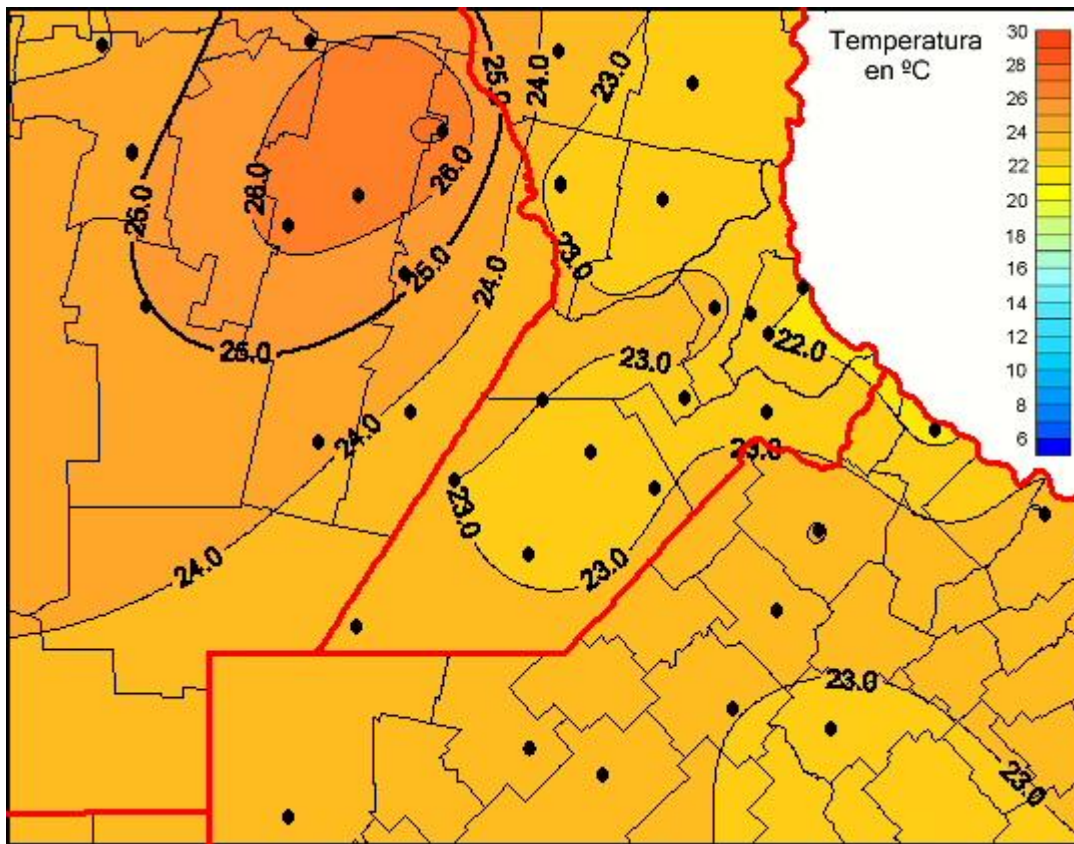

Temperaturas Medias

Mapa de temperaturas medias de las últimas 24 horas.
(Desde las 8:00AM hasta las 8:00AM). Se actualiza a las 10:00hs.