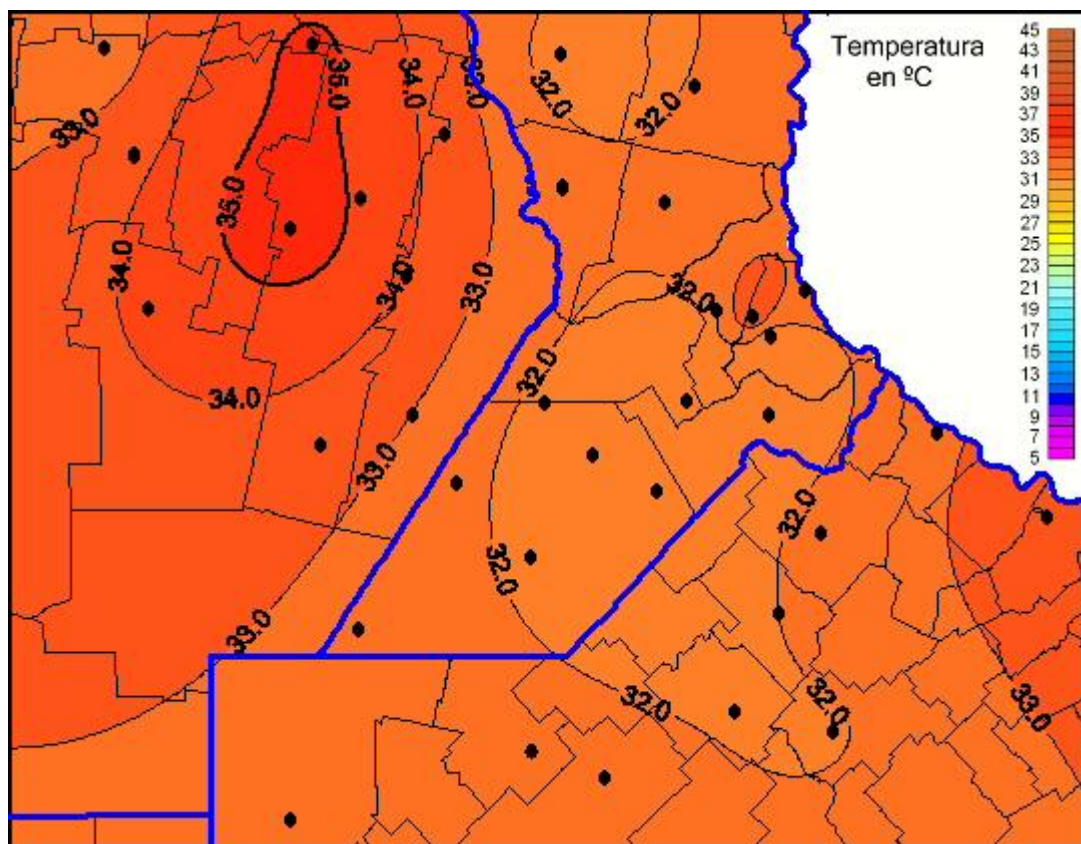

Temperaturas Máximas

Mapa de temperaturas máximas de las últimas 24 horas.
(Desde las 8:00AM hasta las 8:00AM). Se actualiza a las 10:00hs.