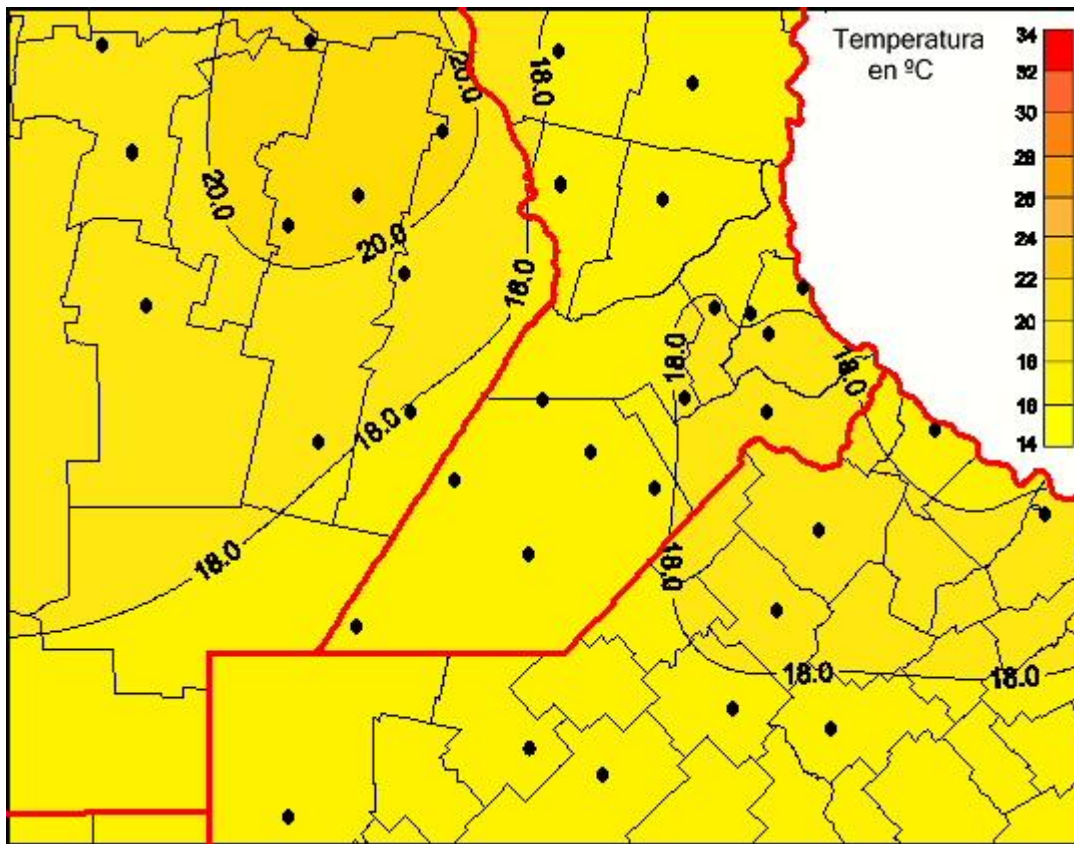

Temperaturas Mínimas

Mapa de temperaturas mínimas de las las últimas 24 horas.
(Desde las 8:00AM hasta las 8:00AM). Se actualiza a las 10:00hs.