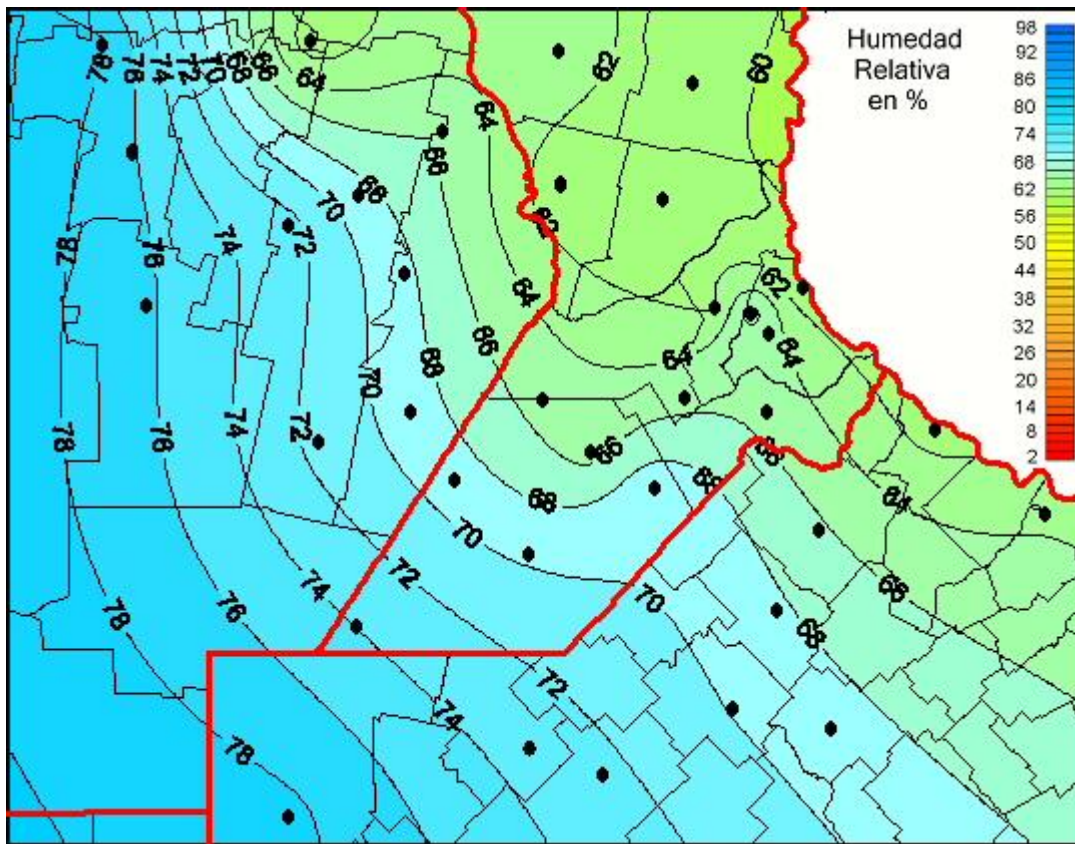

## Humedad Relativa

Mapa de humedad relativa de las últimas 24 horas.  
(Desde las 8:00AM hasta las 8:00AM). Se actualiza a las 10:00hs.