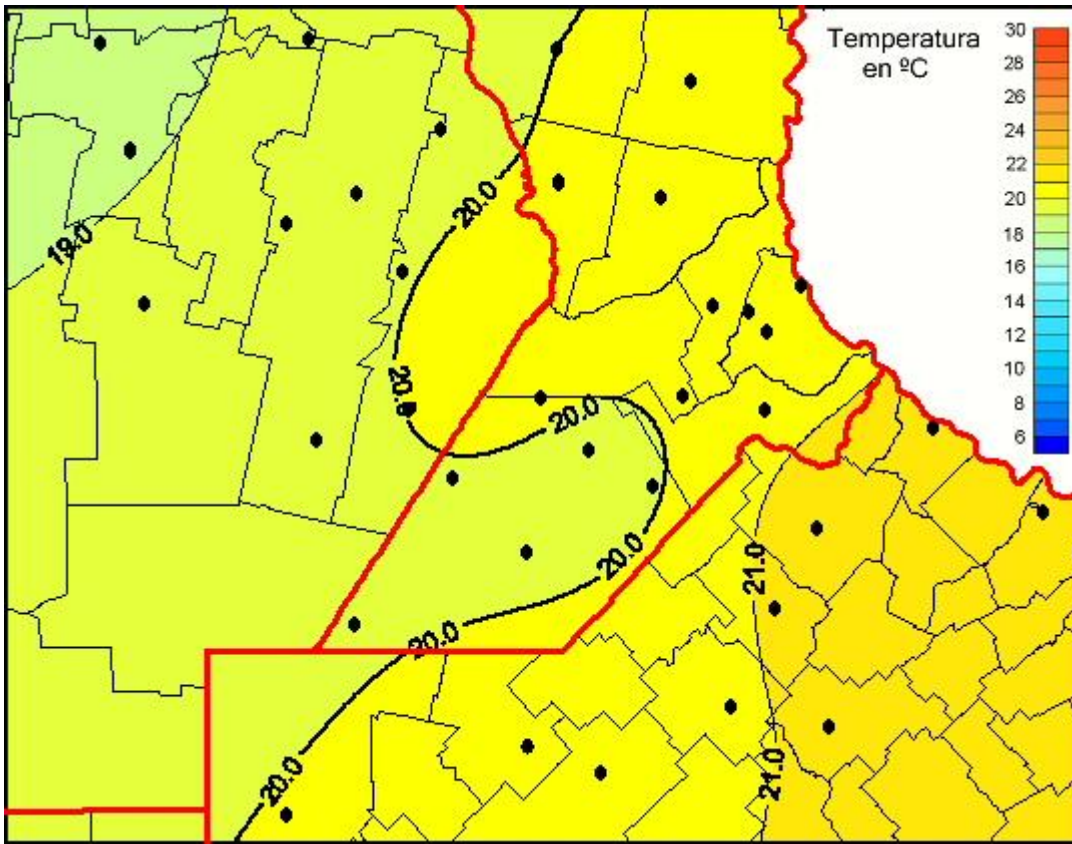

Temperaturas Medias

Mapa de temperaturas medias de las las últimas 24 horas.
(Desde las 8:00AM hasta las 8:00AM). Se actualiza a las 10:00hs.