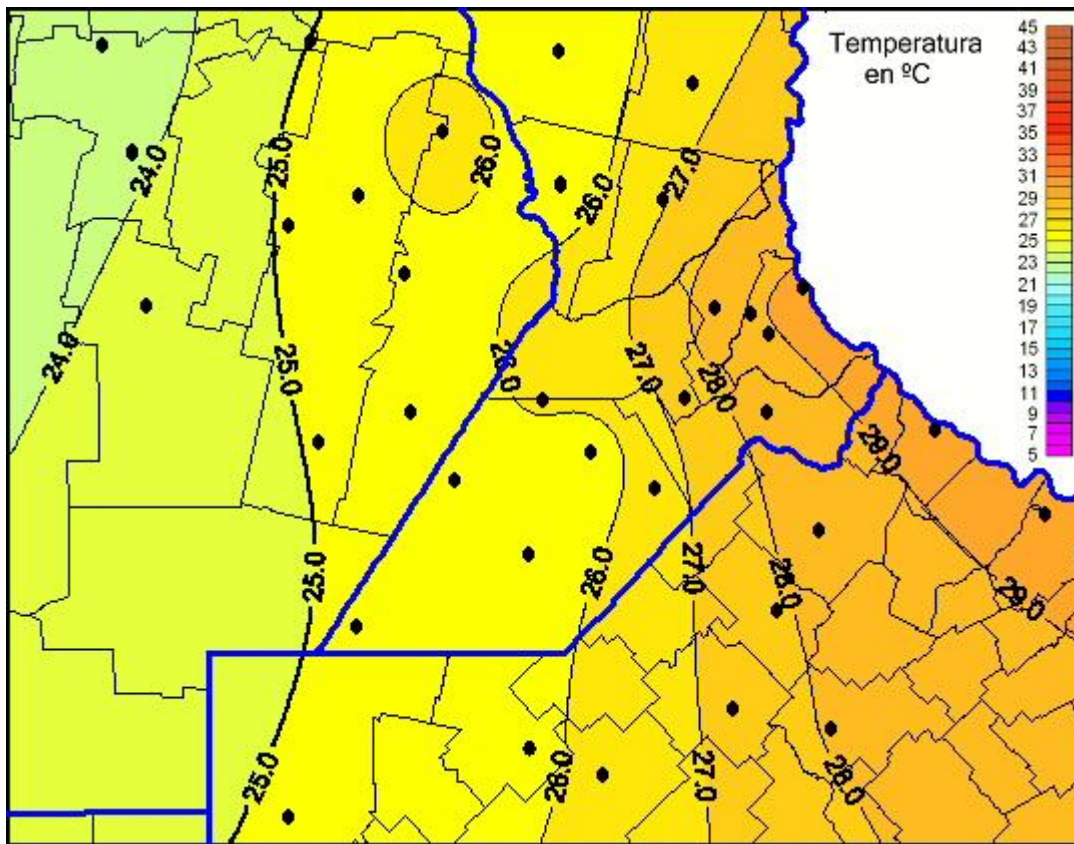

Temperaturas Máximas

Mapa de temperaturas máximas de las últimas 24 horas.
(Desde las 8:00AM hasta las 8:00AM). Se actualiza a las 10:00hs.