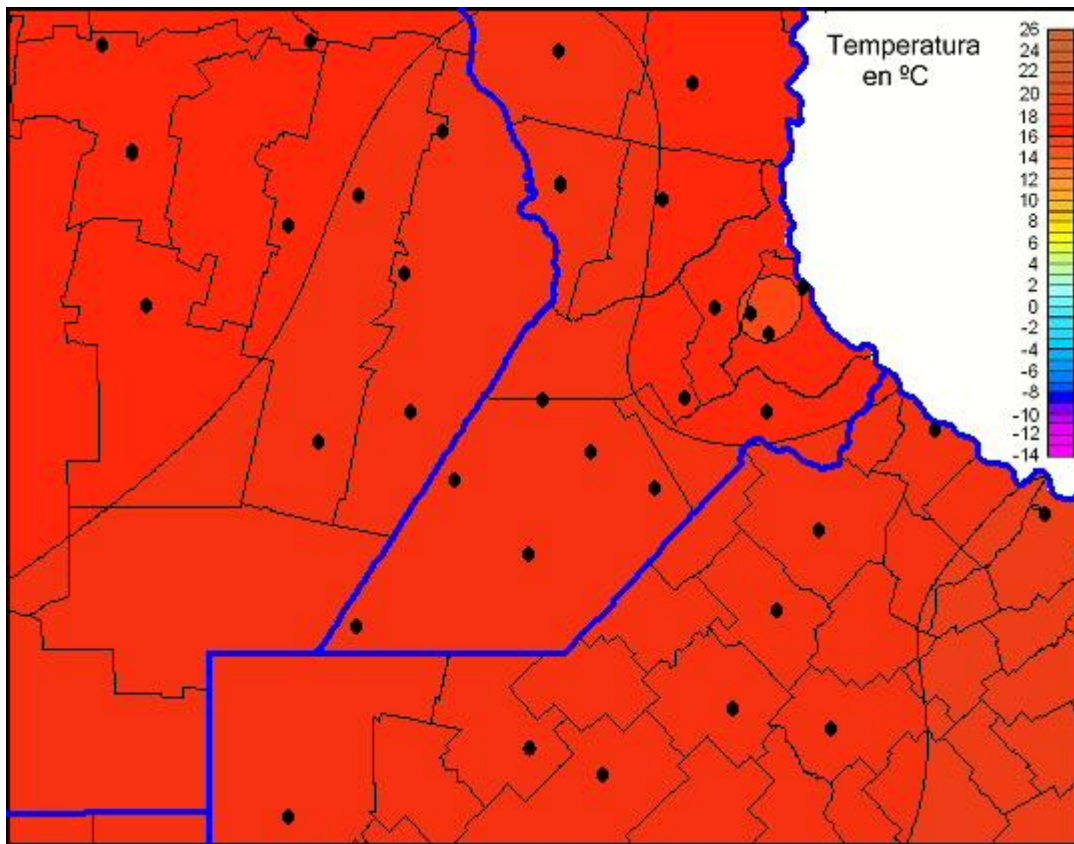

Temperaturas Mínimas

Mapa de temperaturas mínimas de las las últimas 24 horas.
(Desde las 8:00AM hasta las 8:00AM). Se actualiza a las 10:00hs.

BOLSA
DE COMERCIO
DE ROSARIO

 www.facebook.com/BCROficial

 twitter.com/bcrgrensa