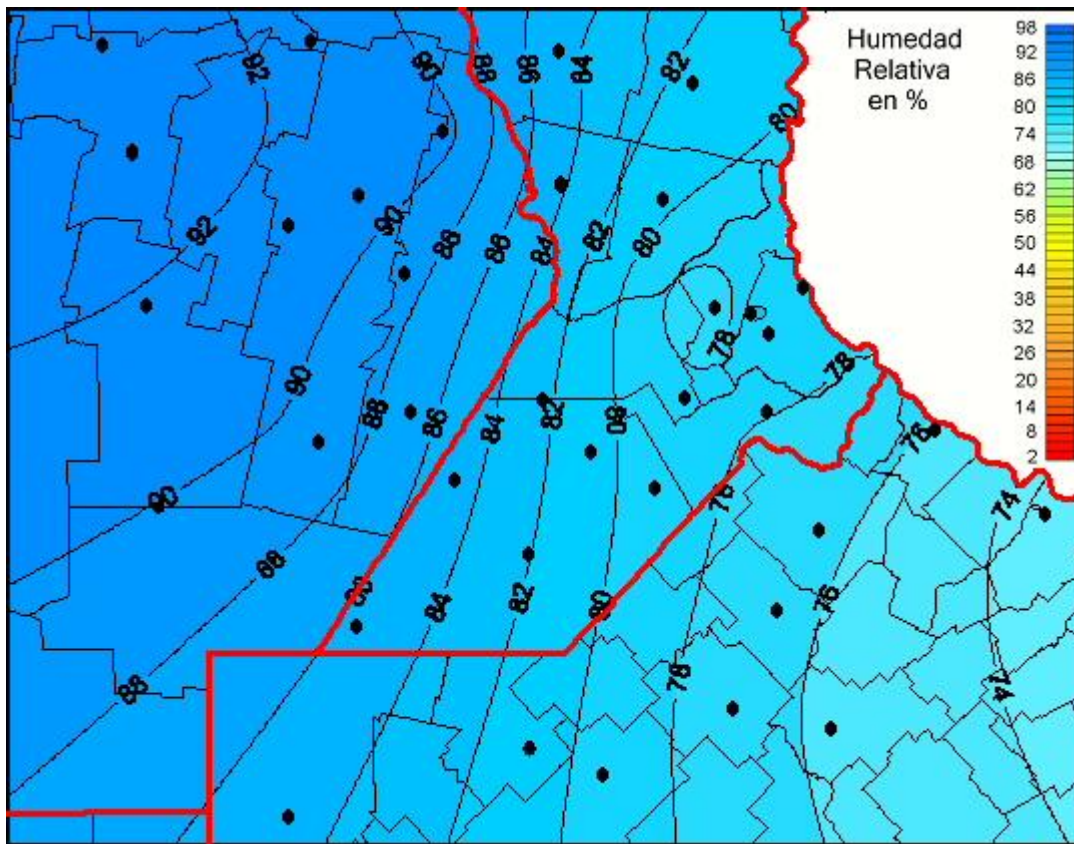

Humedad Relativa

Mapa de humedad relativa de las últimas 24 horas.
(Desde las 8:00AM hasta las 8:00AM). Se actualiza a las 10:00hs.